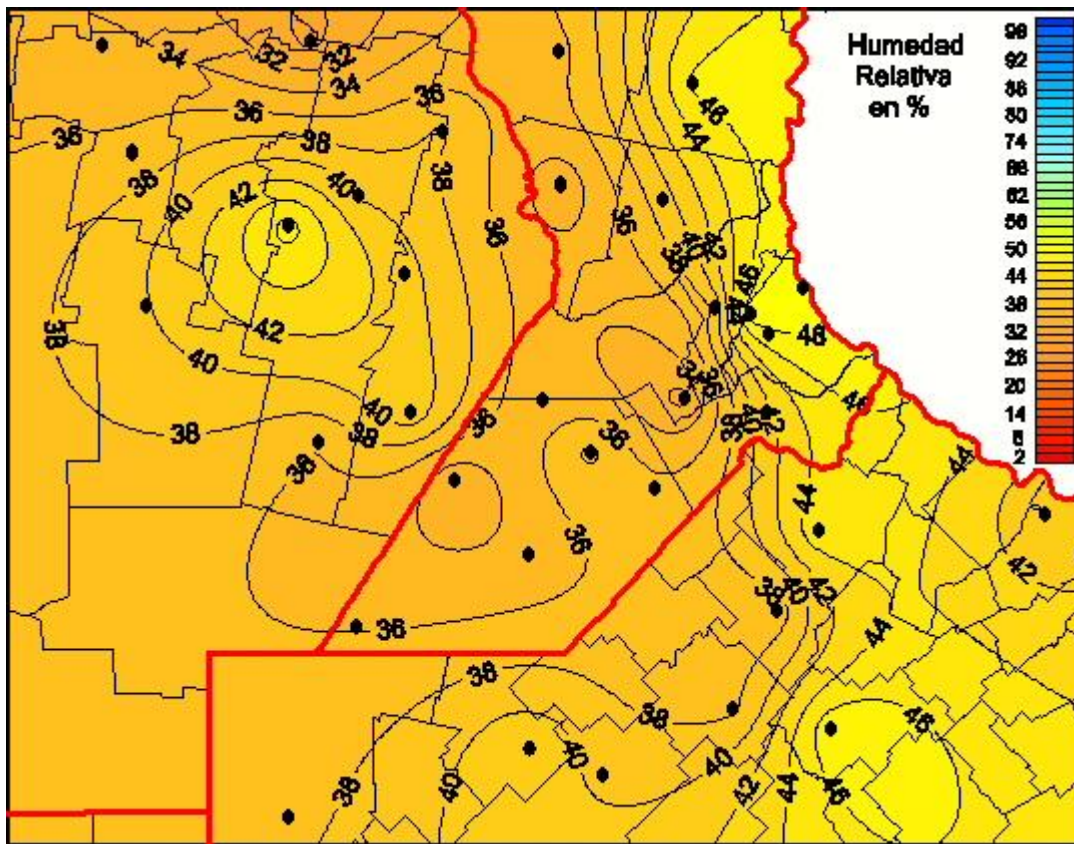

Humedad Relativa

Mapa de humedad relativa de las las últimas 24 horas.
(Desde las 8:00AM hasta las 8:00AM). Se actualiza a las 10:00hs.