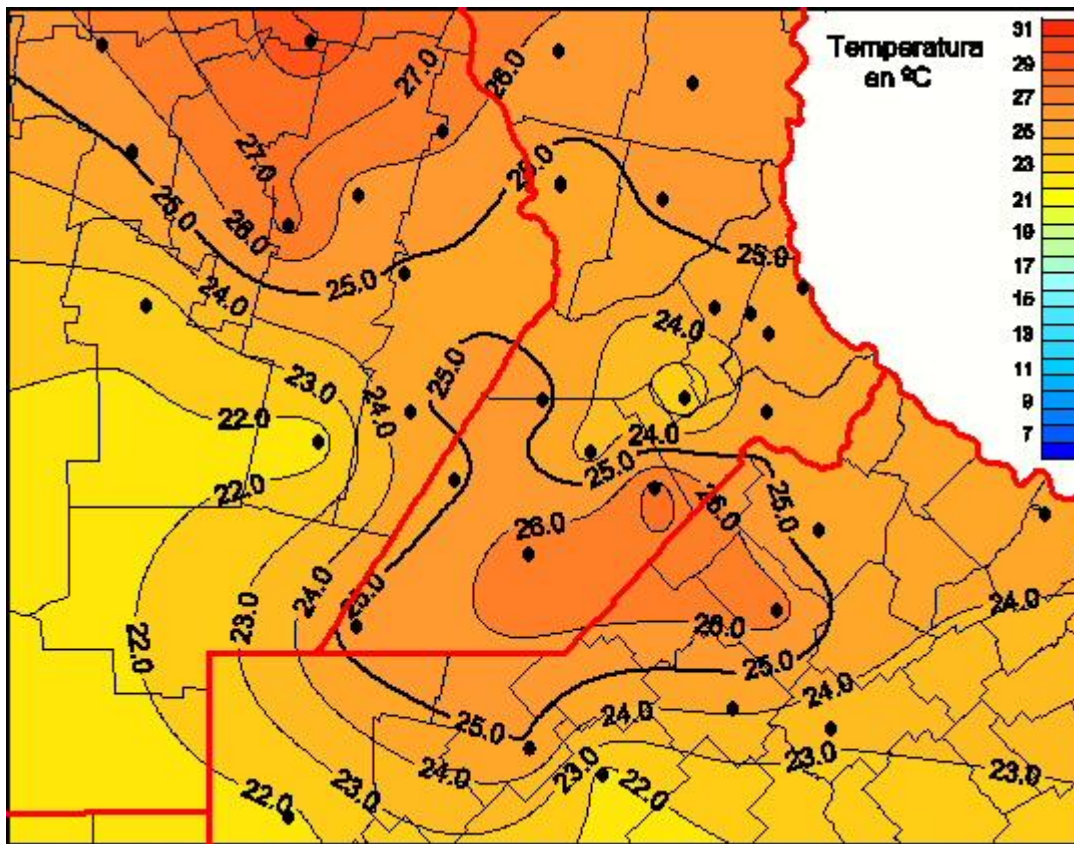

Temperaturas Medias

Mapa de temperaturas medias de las las últimas 24 horas.
(Desde las 8:00AM hasta las 8:00AM). Se actualiza a las 10:00hs.