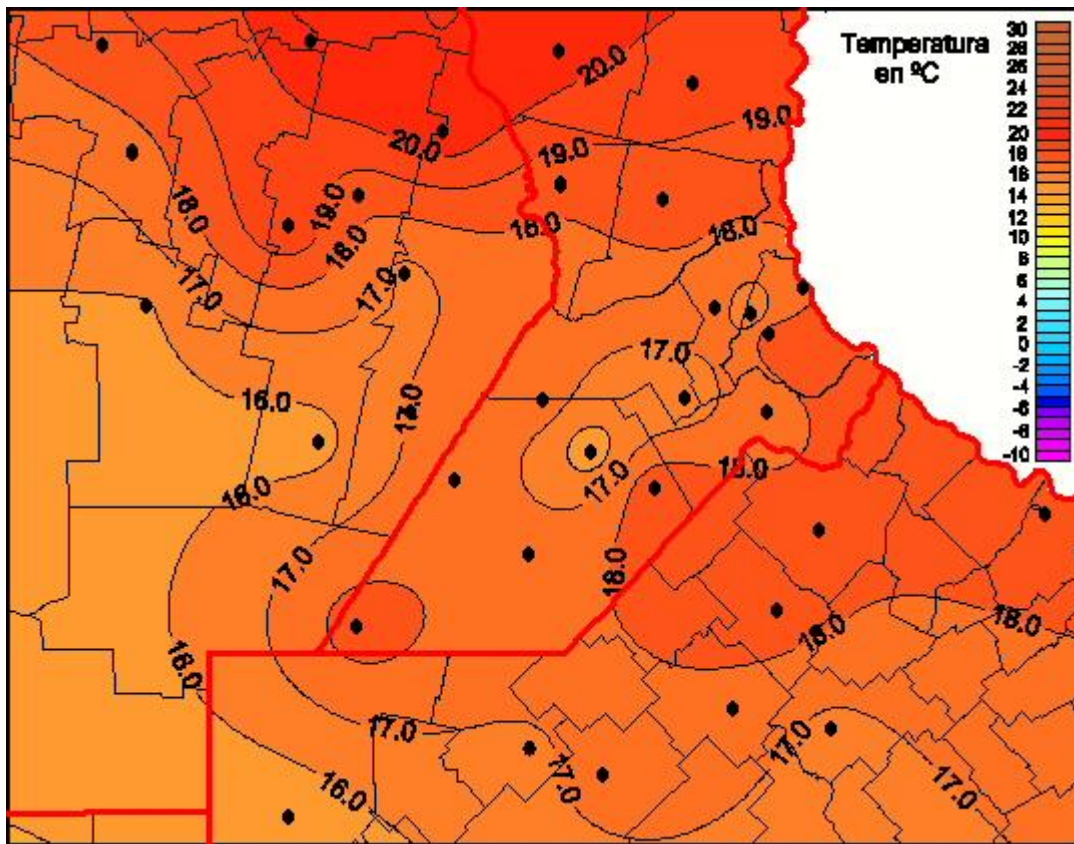

Temperaturas Mínimas

Mapa de temperaturas mínimas de las las últimas 24 horas.
(Desde las 8:00AM hasta las 8:00AM). Se actualiza a las 10:00hs.