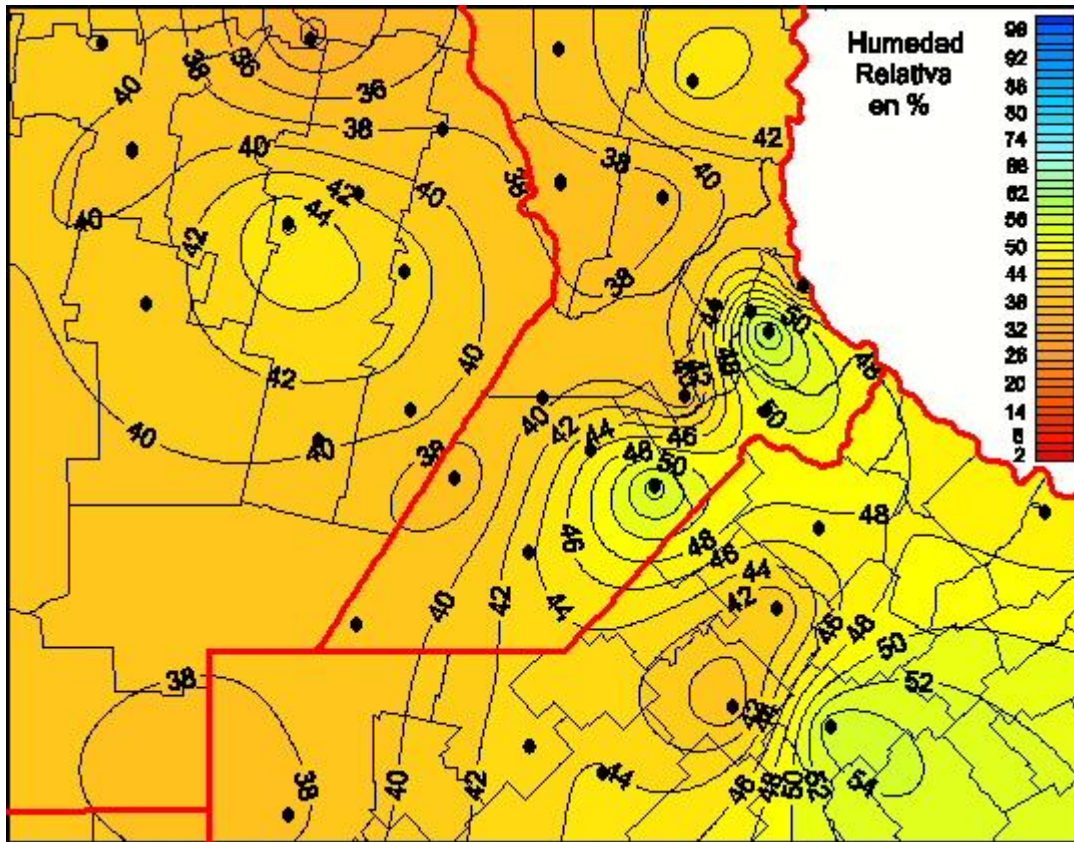

Humedad Relativa

Mapa de humedad relativa de las últimas 24 horas.
(Desde las 8:00AM hasta las 8:00AM). Se actualiza a las 10:00hs.