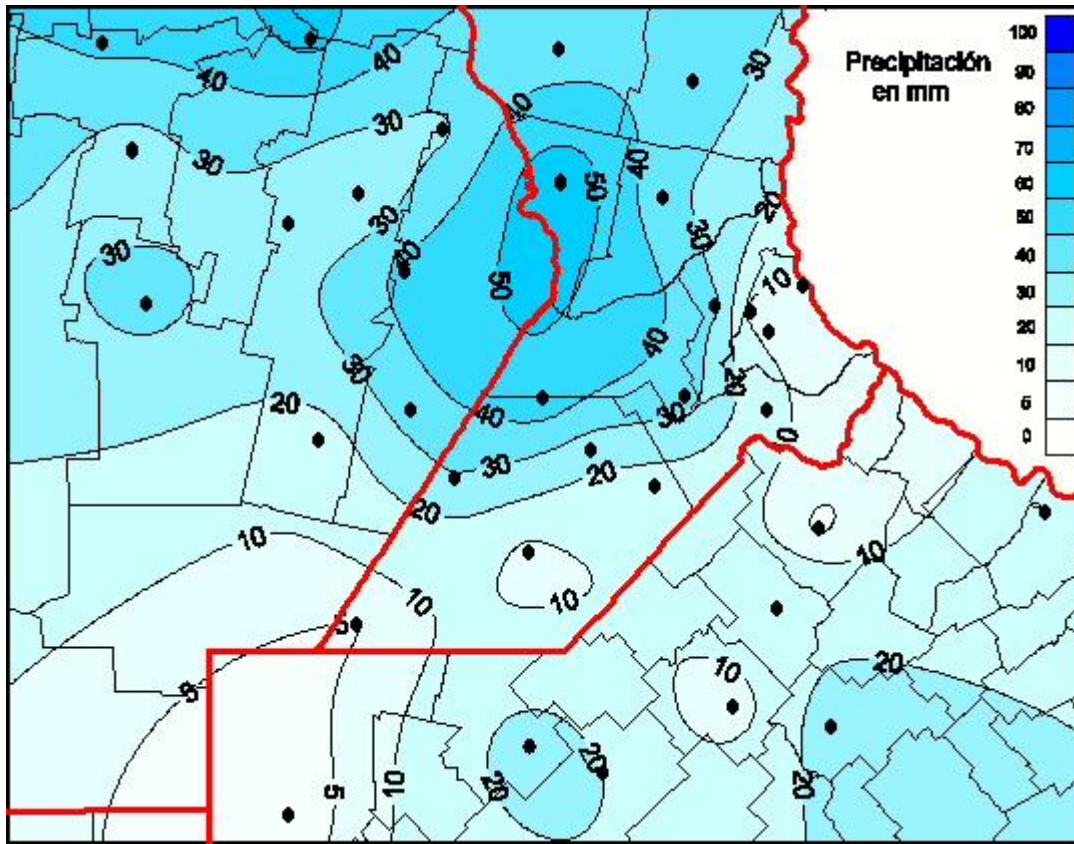

## Lluvias

Mapa de precipitación acumulada en las últimas 72 horas.  
(Desde las 8:00AM hasta las 8:00AM). Se actualiza a las 10:00hs.