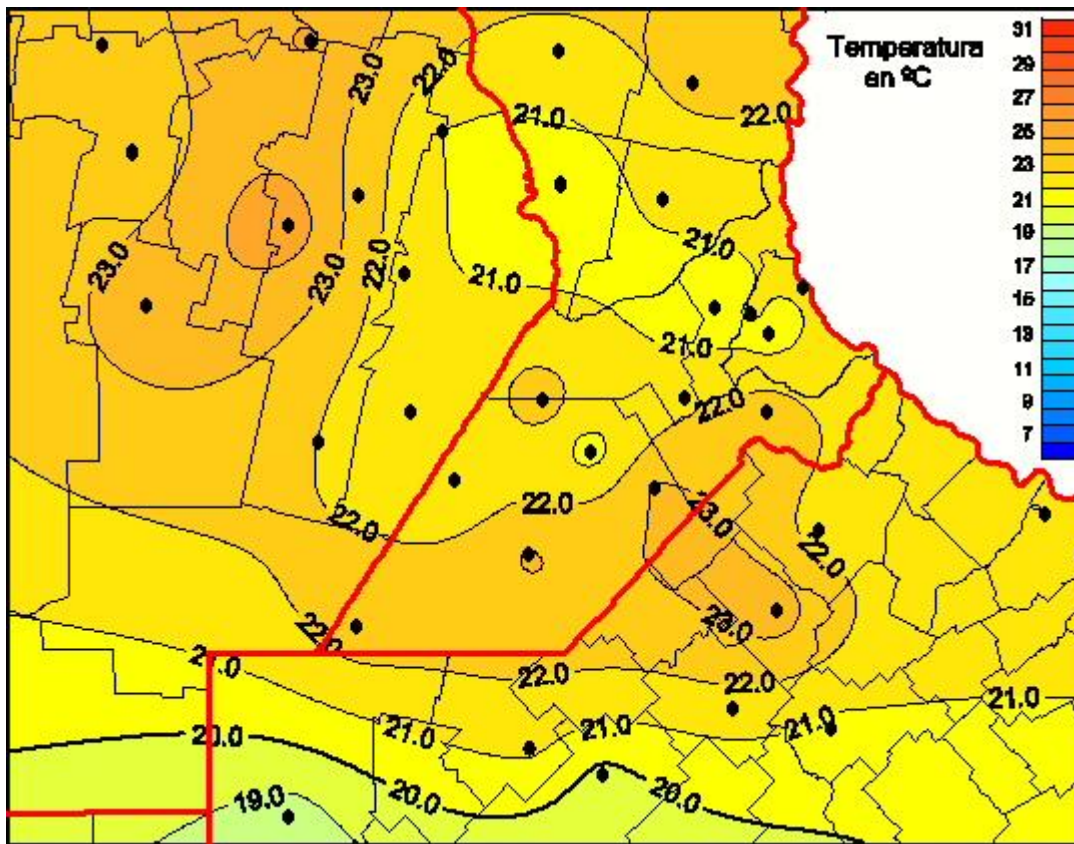

## Temperaturas Medias

Mapa de temperaturas medias de las últimas 72 horas.  
(Desde las 8:00AM hasta las 8:00AM). Se actualiza a las 10:00hs.