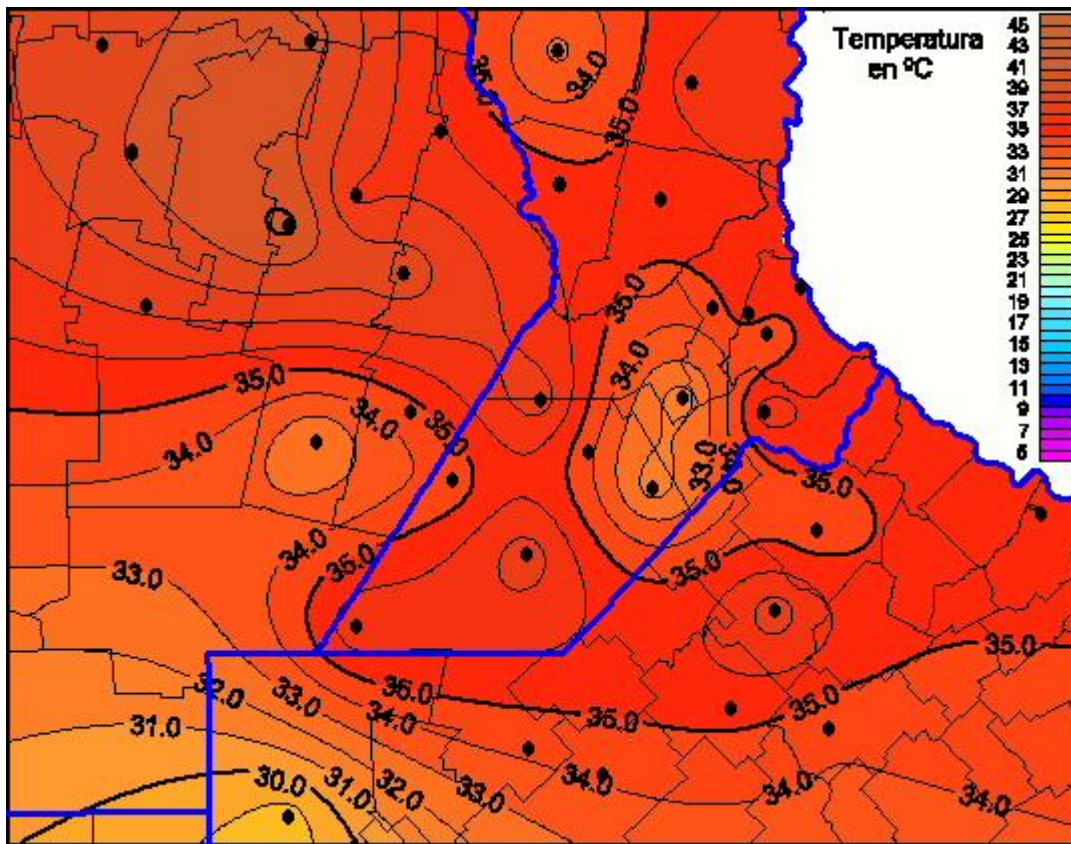

Temperaturas Máximas

Mapa de temperaturas máximas de las últimas 72 horas.
(Desde las 8:00AM hasta las 8:00AM). Se actualiza a las 10:00hs.