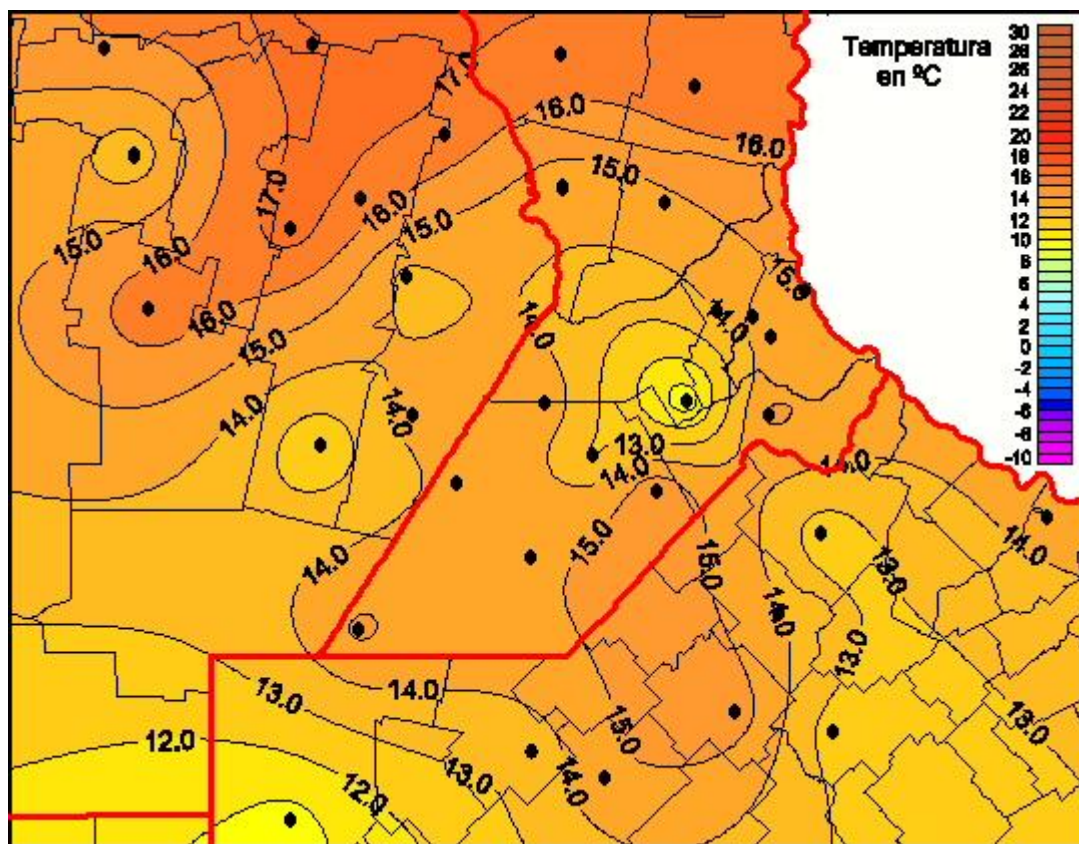

Temperaturas Mínimas

Mapa de temperaturas mínimas de las últimas 72 horas.
(Desde las 8:00AM hasta las 8:00AM). Se actualiza a las 10:00hs.