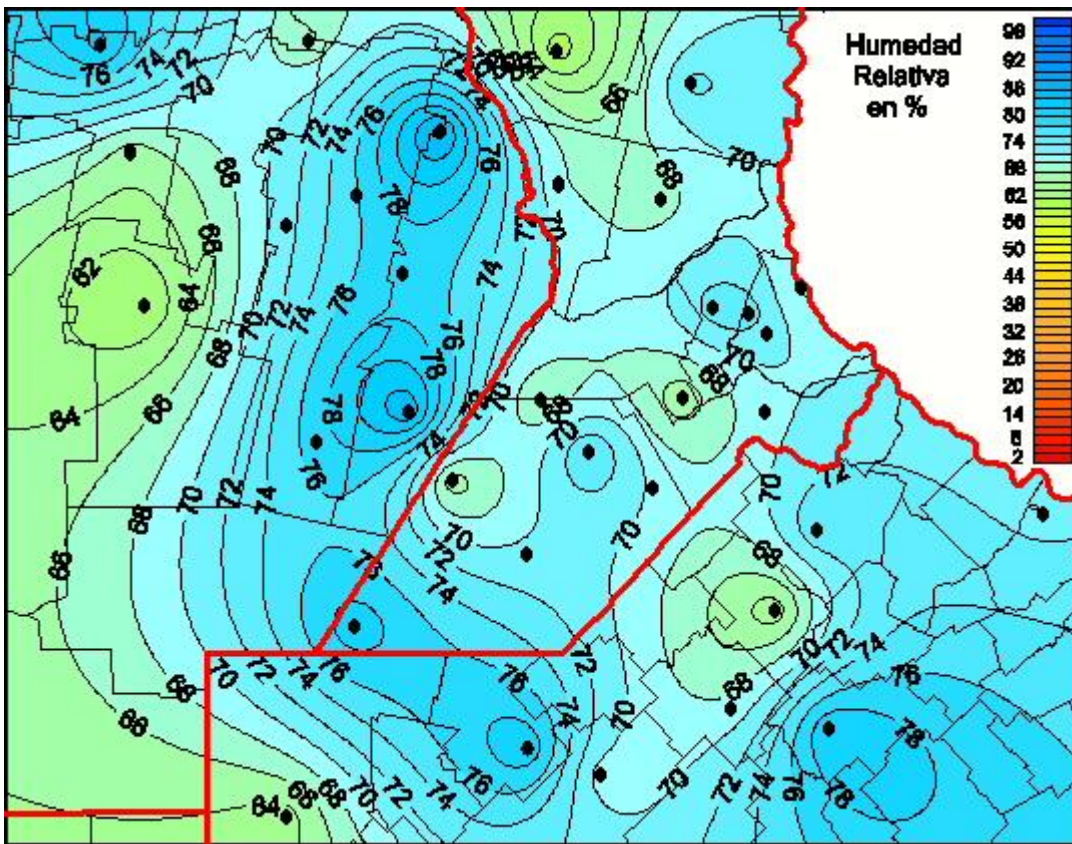

Humedad Relativa

Mapa de humedad relativa de las últimas 72 horas.
(Desde las 8:00AM hasta las 8:00AM). Se actualiza a las 10:00hs.