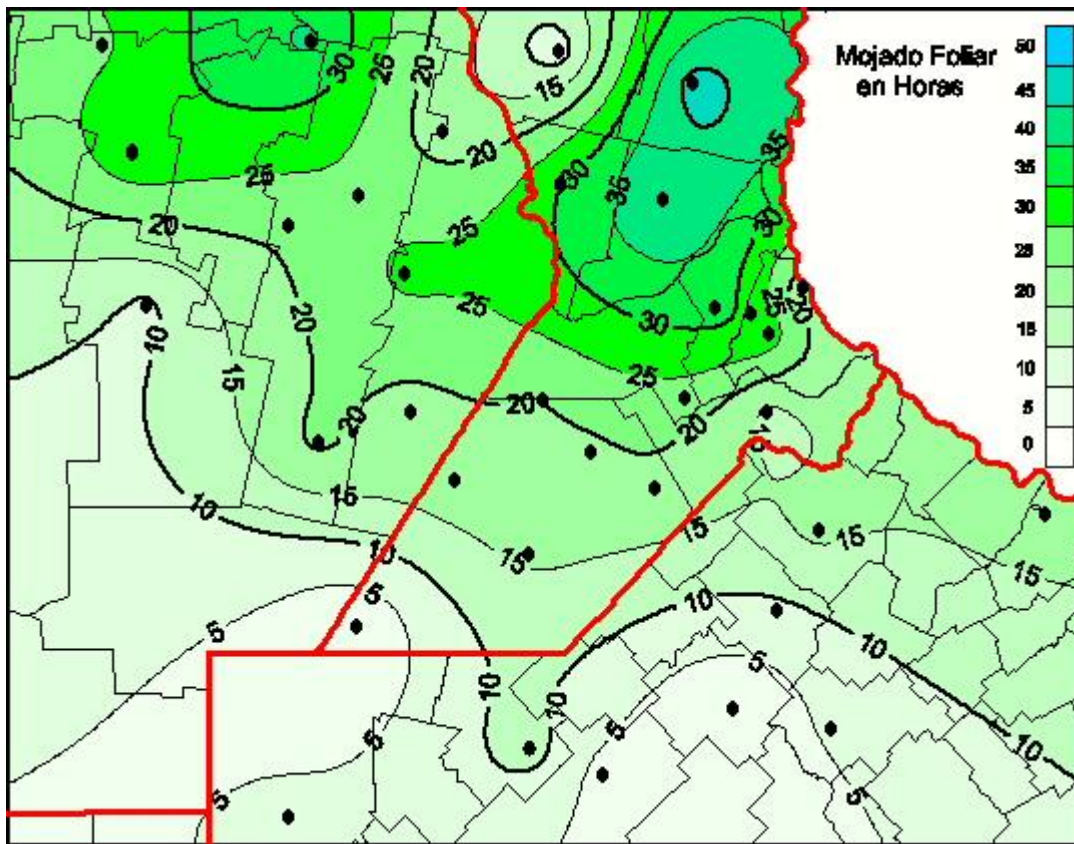

Humedad de Hoja

Mapa de humedad de hoja de las las últimas 72 horas.
(Desde las 8:00AM hasta las 8:00AM). Se actualiza a las 10:00hs.