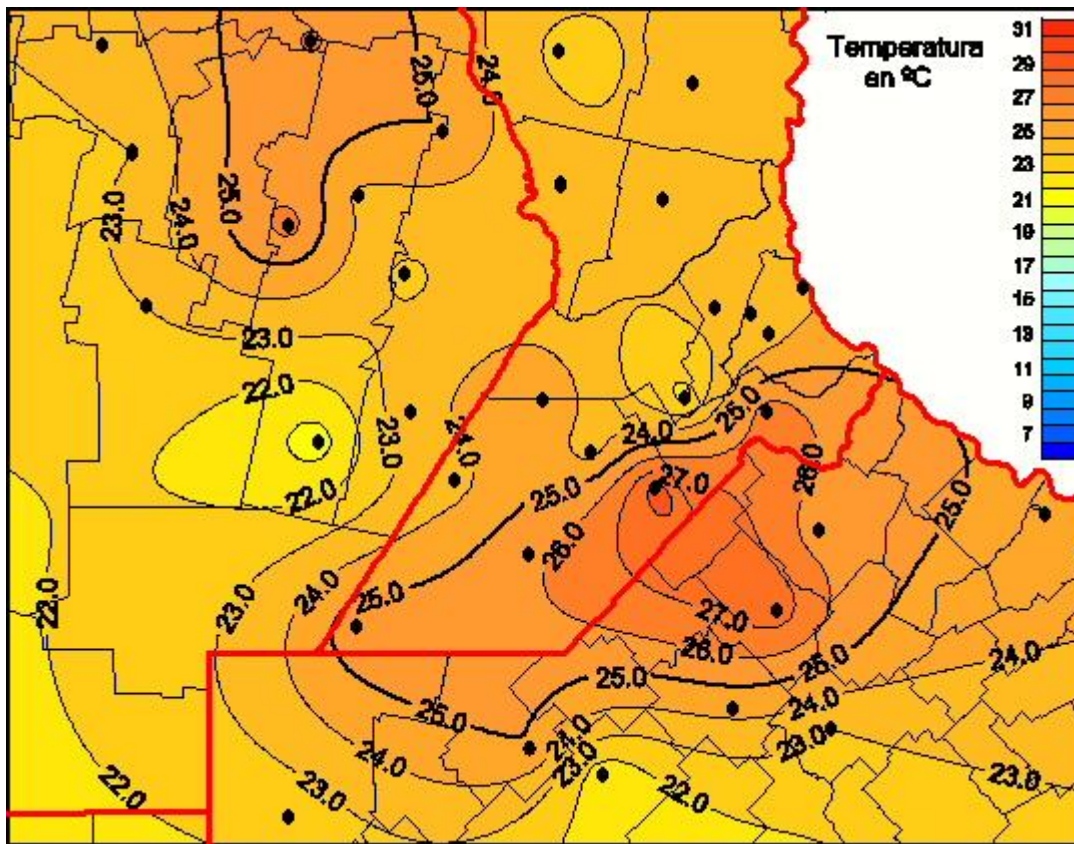

Temperaturas Medias

Mapa de temperaturas medias de las últimas 24 horas.
(Desde las 8:00AM hasta las 8:00AM). Se actualiza a las 10:00hs.