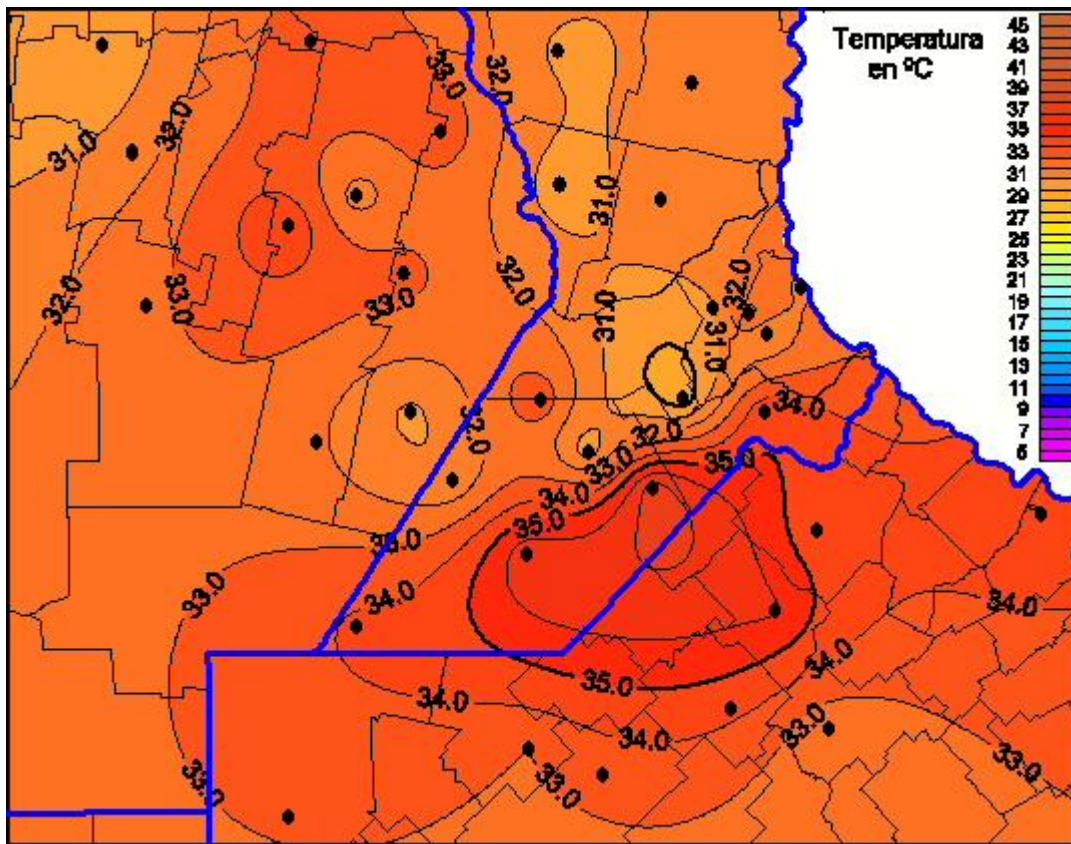

# Temperaturas Máximas

Mapa de temperaturas máximas de las últimas 24 horas.  
(Desde las 8:00AM hasta las 8:00AM). Se actualiza a las 10:00hs.