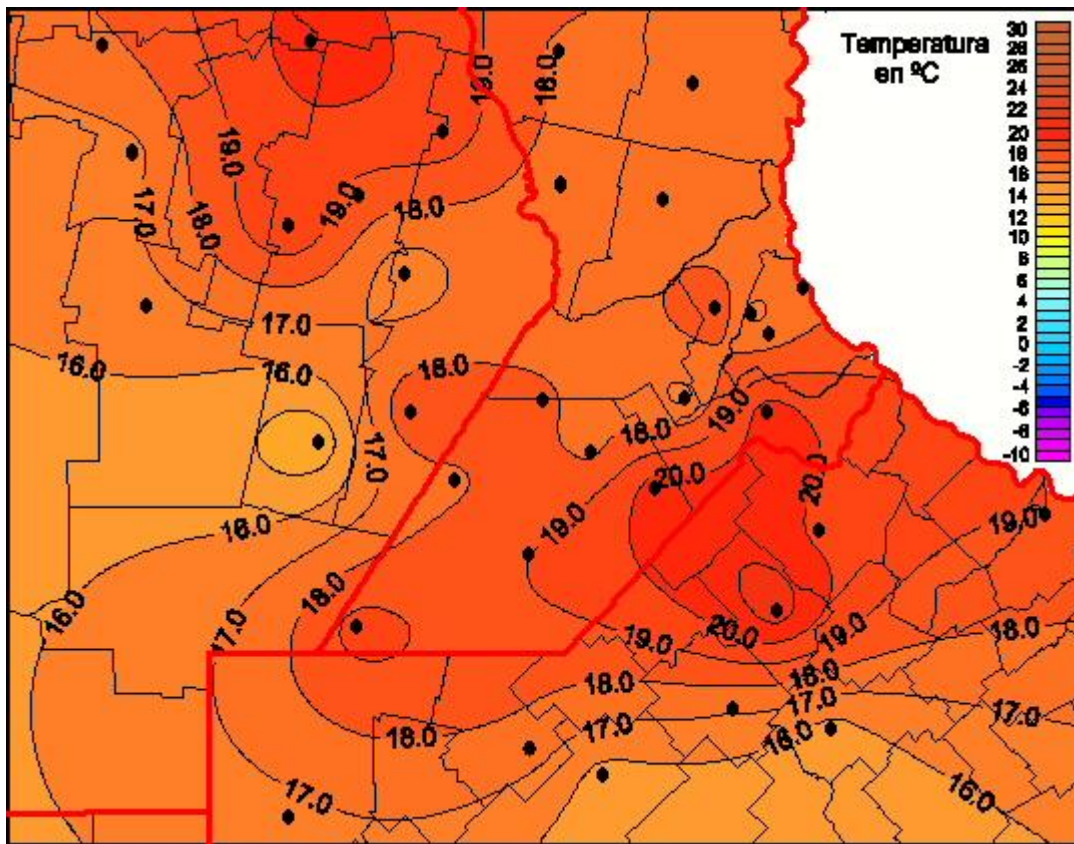

Temperaturas Mínimas

Mapa de temperaturas mínimas de las las últimas 24 horas.
(Desde las 8:00AM hasta las 8:00AM). Se actualiza a las 10:00hs.