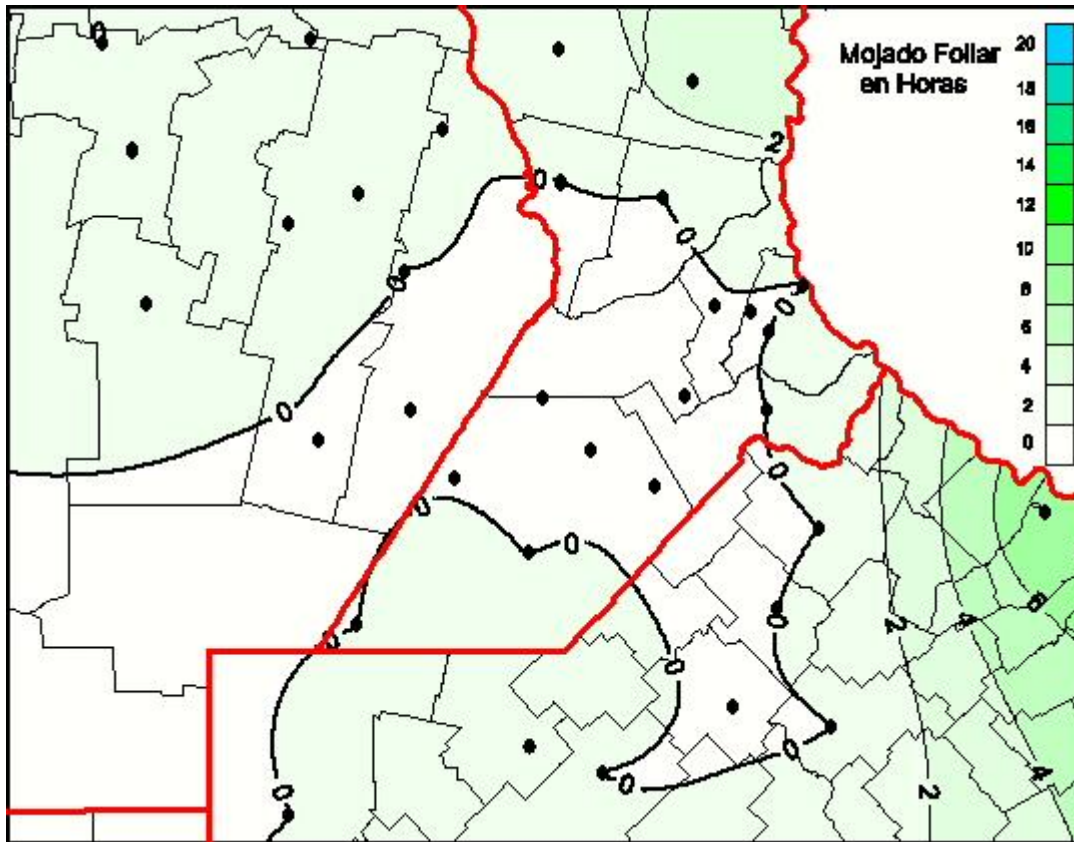

# Humedad Relativa

Mapa de humedad relativa de las las últimas 24 horas.  
(Desde las 8:00AM hasta las 8:00AM). Se actualiza a las 10:00hs.