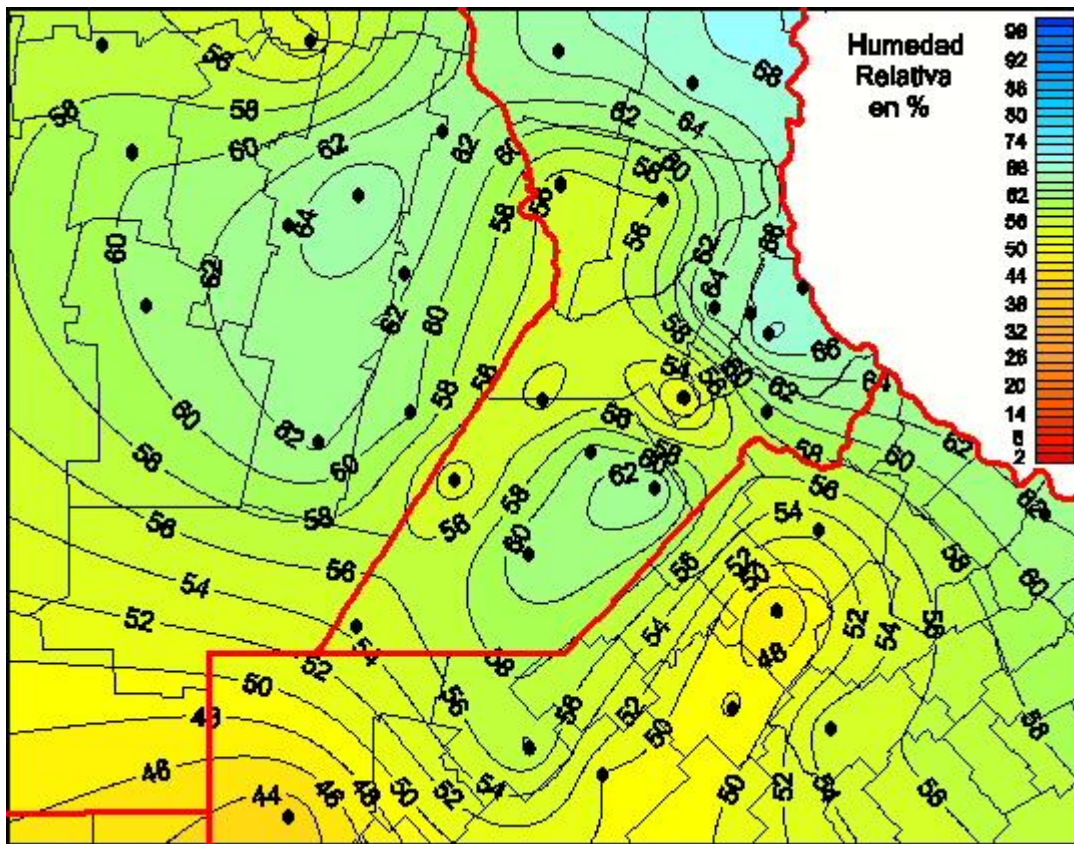

# Humedad de Hoja

Mapa de humedad de hoja de las últimas 24 horas.  
(Desde las 8:00AM hasta las 8:00AM). Se actualiza a las 10:00hs.