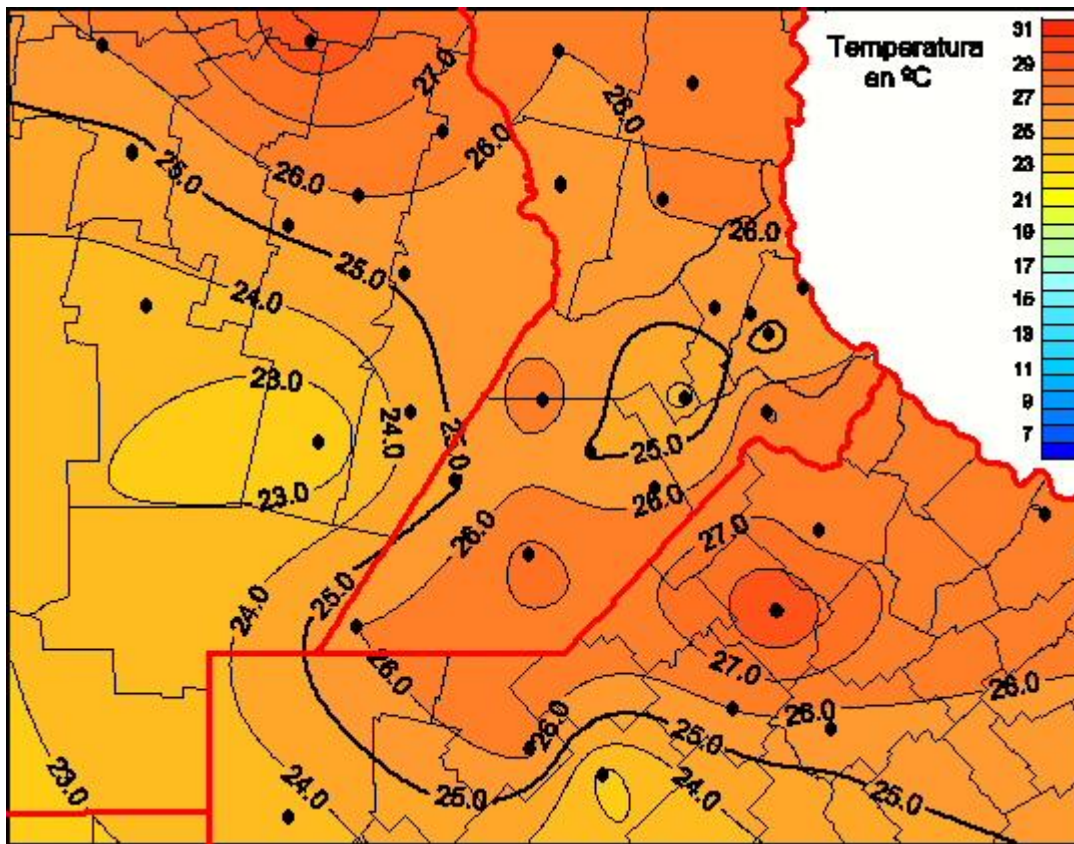

# Temperaturas Medias

Mapa de temperaturas medias de las las últimas 24 horas.  
(Desde las 8:00AM hasta las 8:00AM). Se actualiza a las 10:00hs.