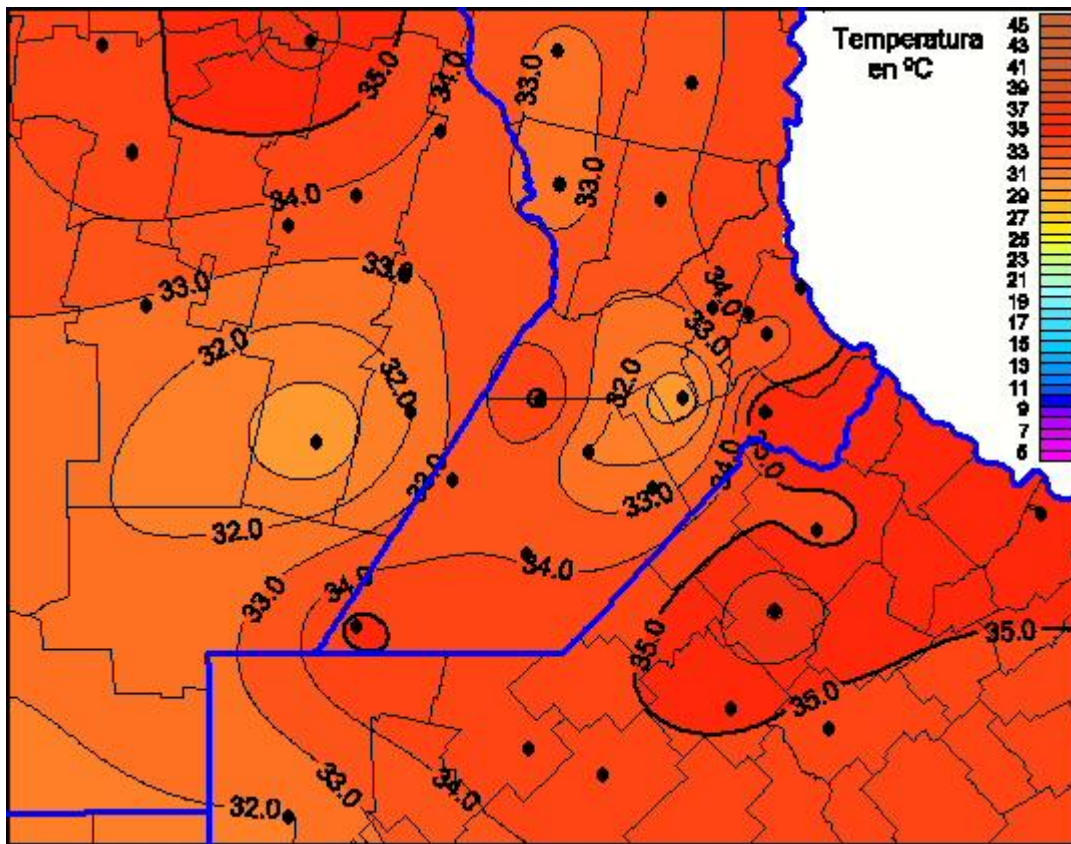

Temperaturas Máximas

Mapa de temperaturas máximas de las últimas 24 horas.
(Desde las 8:00AM hasta las 8:00AM). Se actualiza a las 10:00hs.