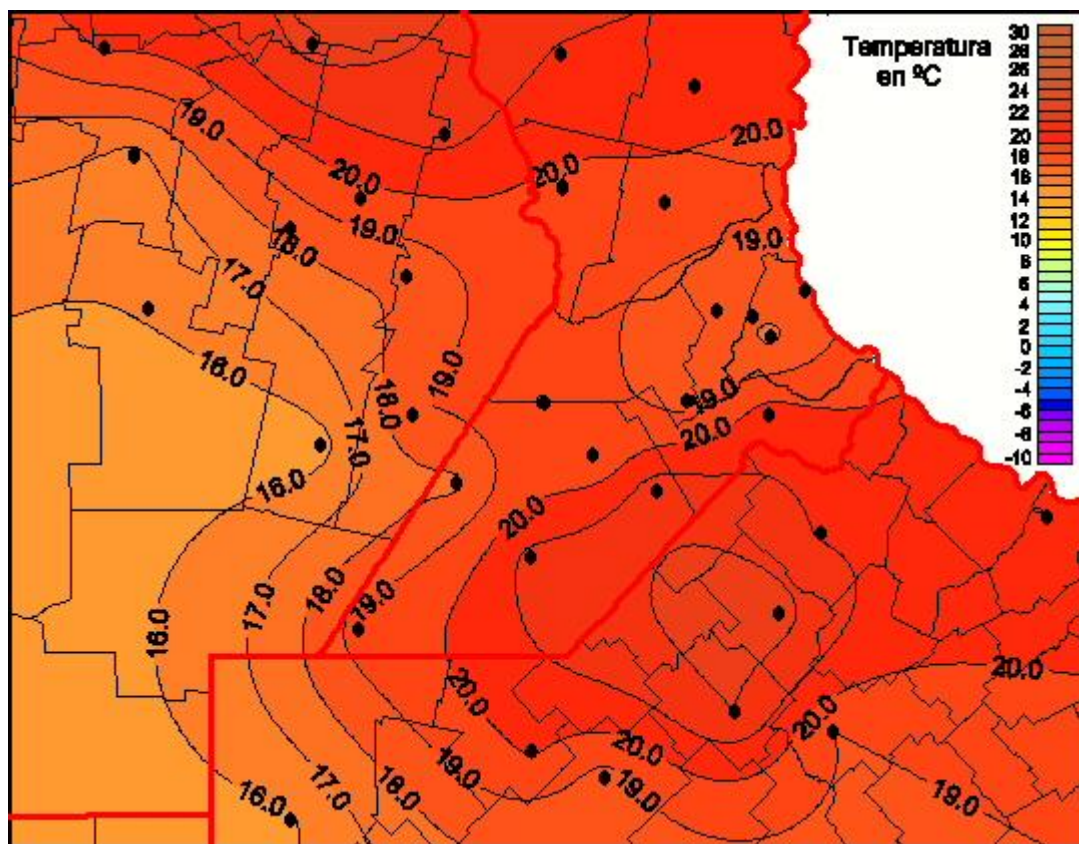

## Temperaturas Mínimas

Mapa de temperaturas mínimas de las últimas 24 horas.  
(Desde las 8:00AM hasta las 8:00AM). Se actualiza a las 10:00hs.