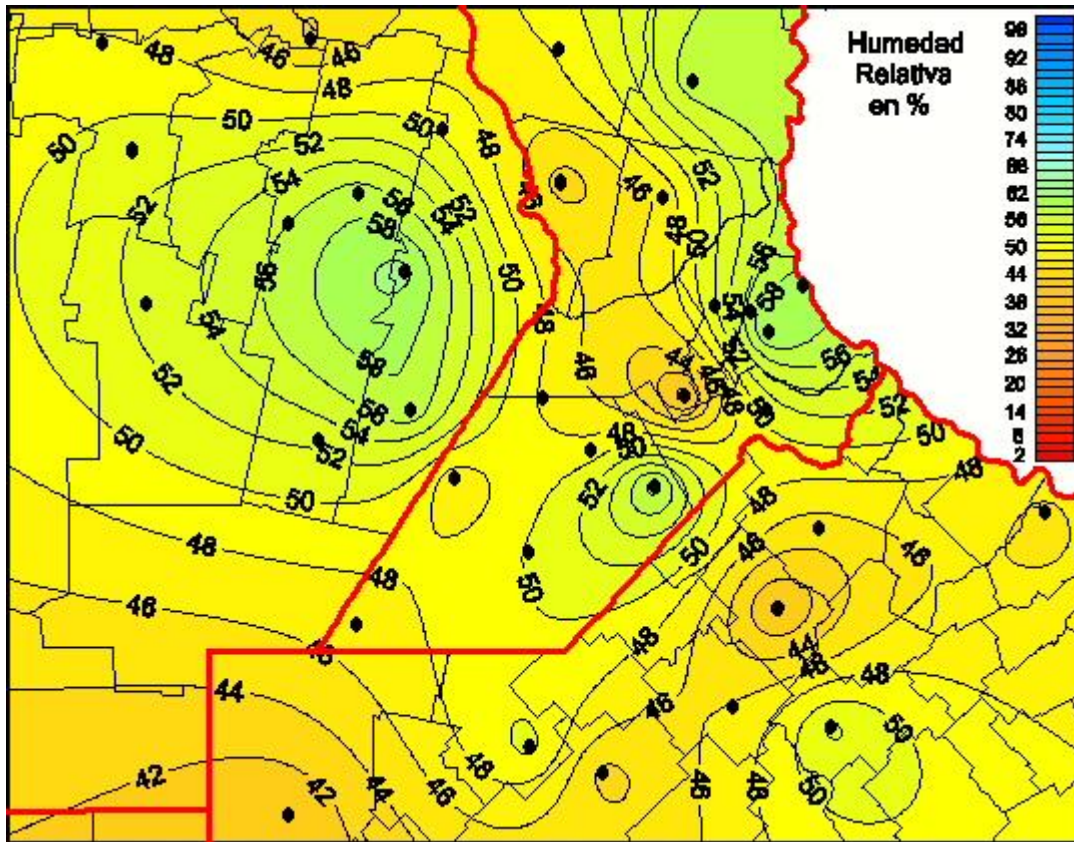

Humedad Relativa

Mapa de humedad relativa de las últimas 24 horas.
(Desde las 8:00AM hasta las 8:00AM). Se actualiza a las 10:00hs.