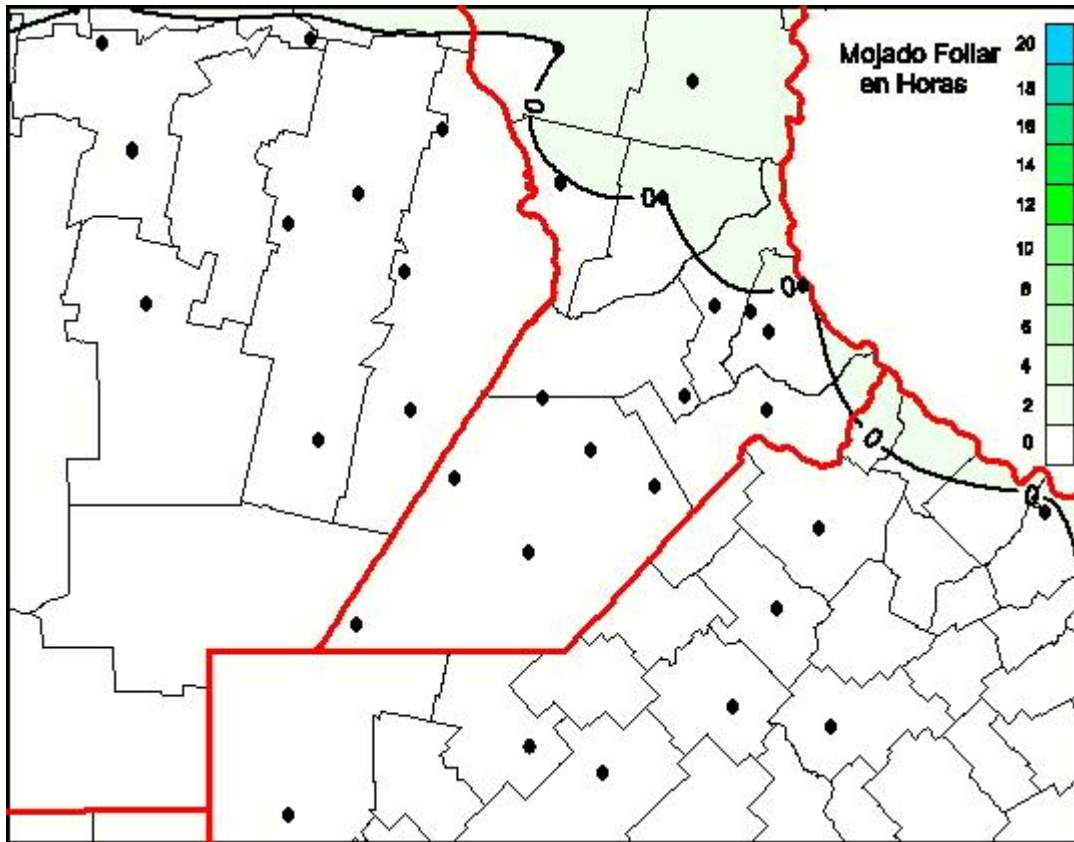

Humedad de Hoja

Mapa de humedad de hoja de las las últimas 24 horas.
(Desde las 8:00AM hasta las 8:00AM). Se actualiza a las 10:00hs.