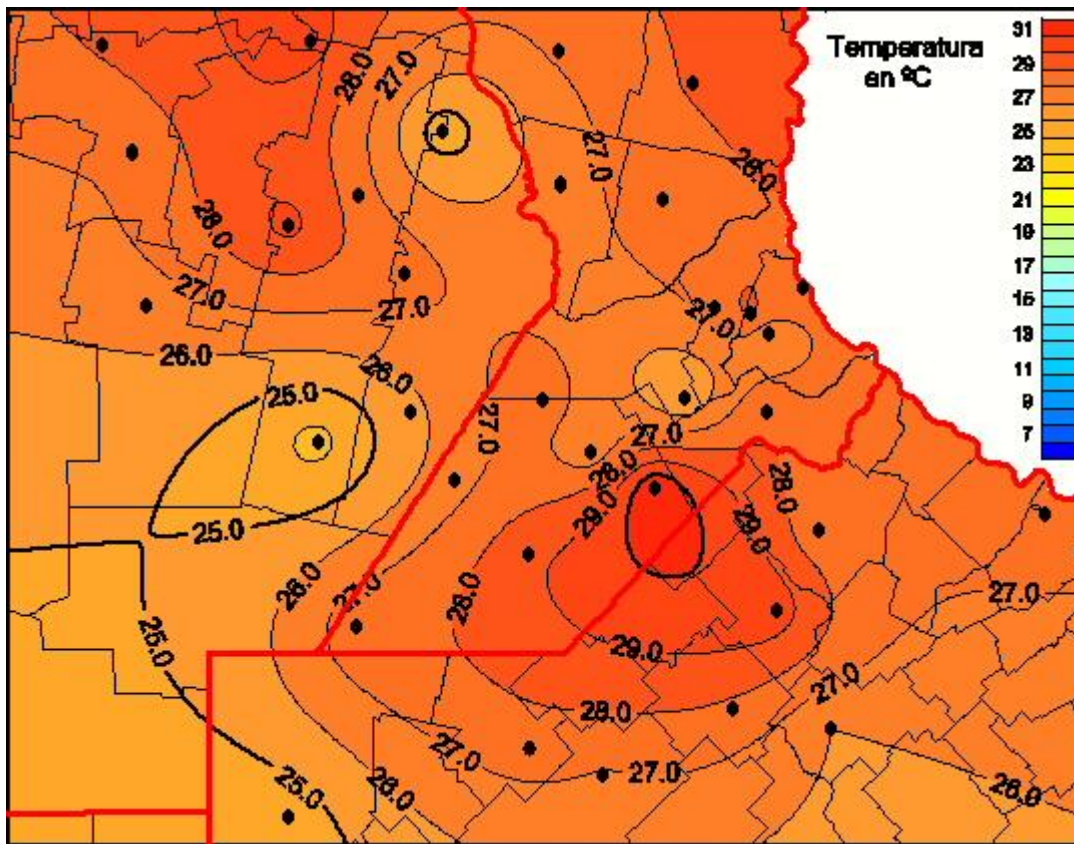

Temperaturas Medias

Mapa de temperaturas medias de las las últimas 24 horas.
(Desde las 8:00AM hasta las 8:00AM). Se actualiza a las 10:00hs.