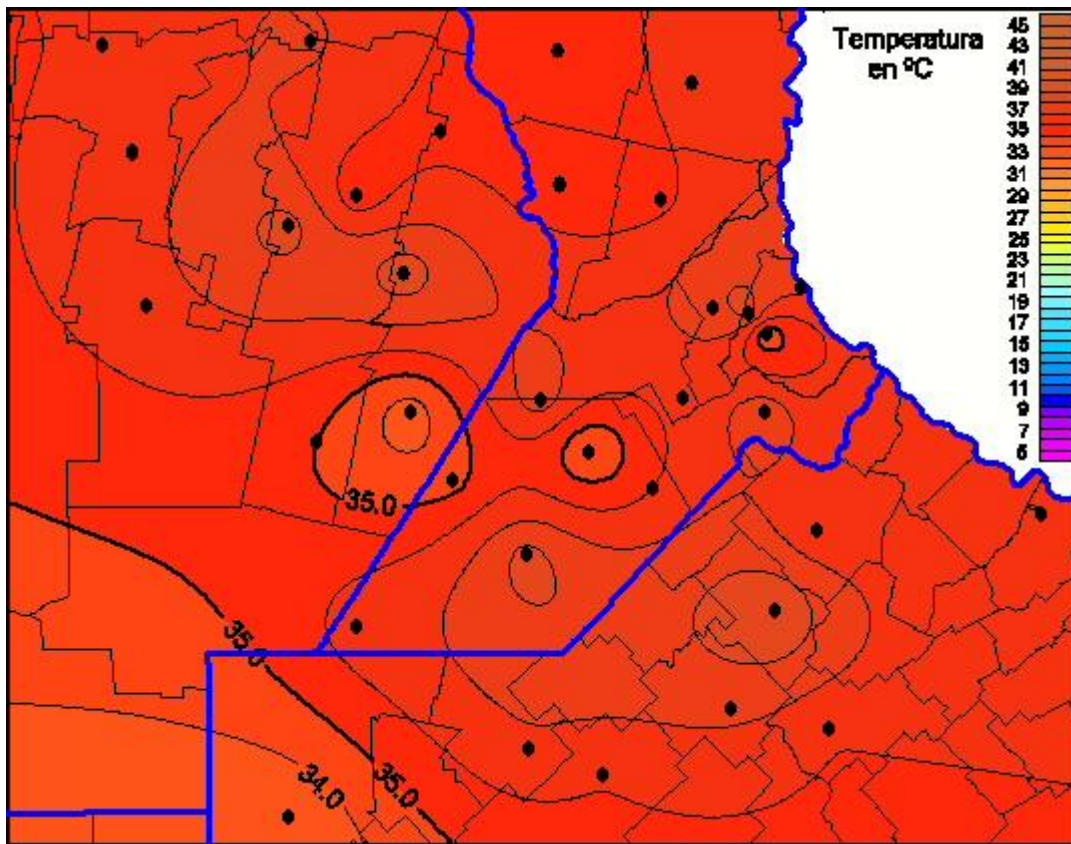

Temperaturas Máximas

Mapa de temperaturas máximas de las últimas 24 horas.
(Desde las 8:00AM hasta las 8:00AM). Se actualiza a las 10:00hs.