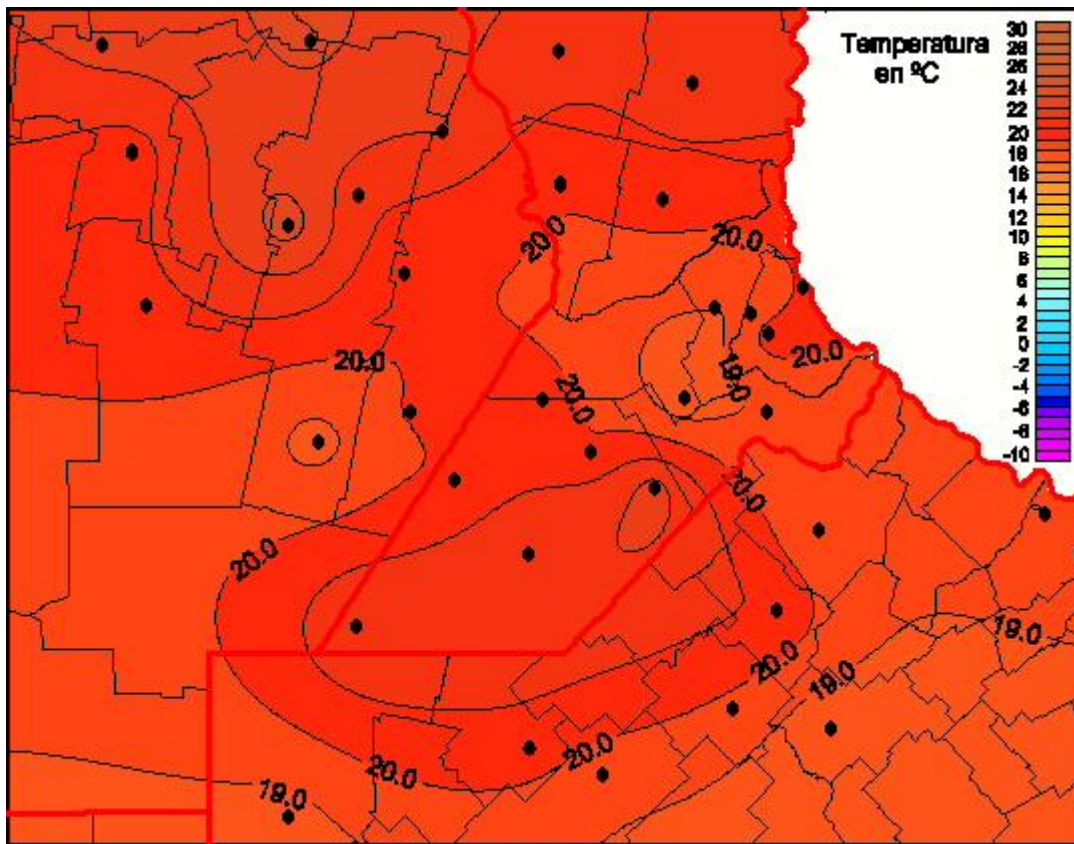

Temperaturas Mínimas

Mapa de temperaturas mínimas de las las últimas 24 horas.
(Desde las 8:00AM hasta las 8:00AM). Se actualiza a las 10:00hs.