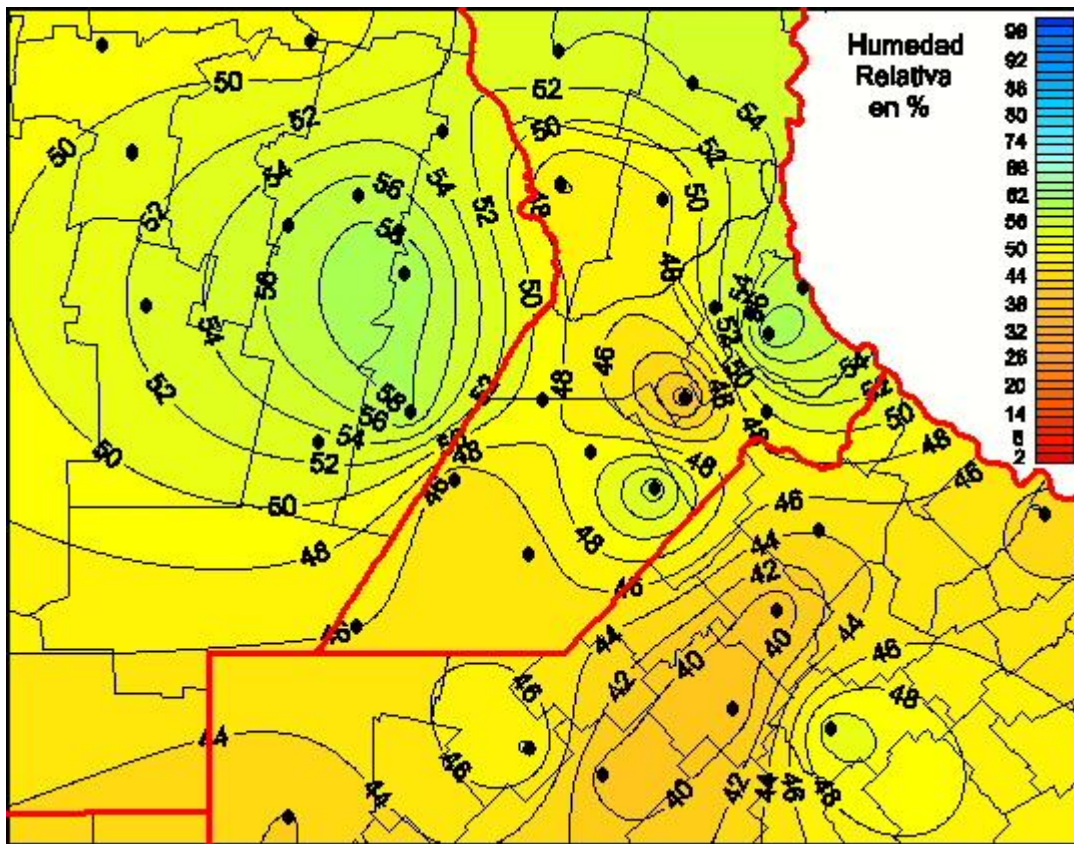

Humedad Relativa

Mapa de humedad relativa de las las últimas 24 horas.
(Desde las 8:00AM hasta las 8:00AM). Se actualiza a las 10:00hs.