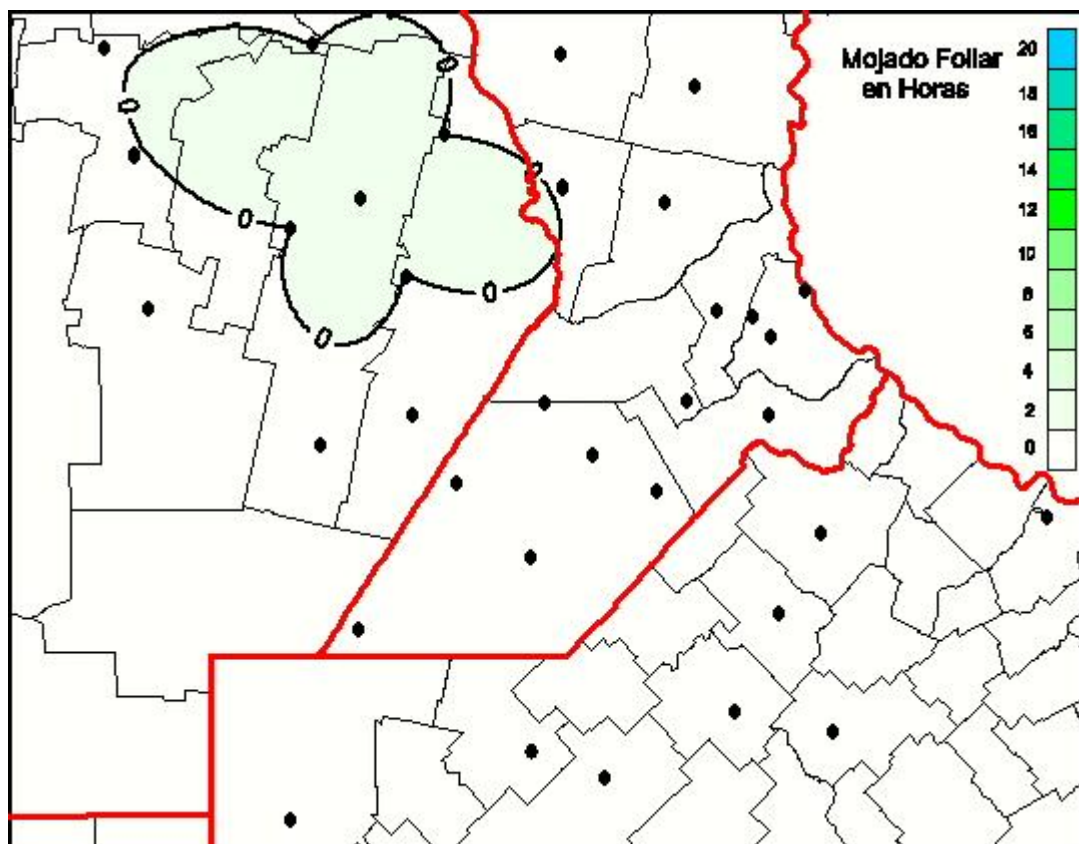

## Humedad de Hoja

Mapa de humedad de hoja de las las últimas 24 horas.  
(Desde las 8:00AM hasta las 8:00AM). Se actualiza a las 10:00hs.