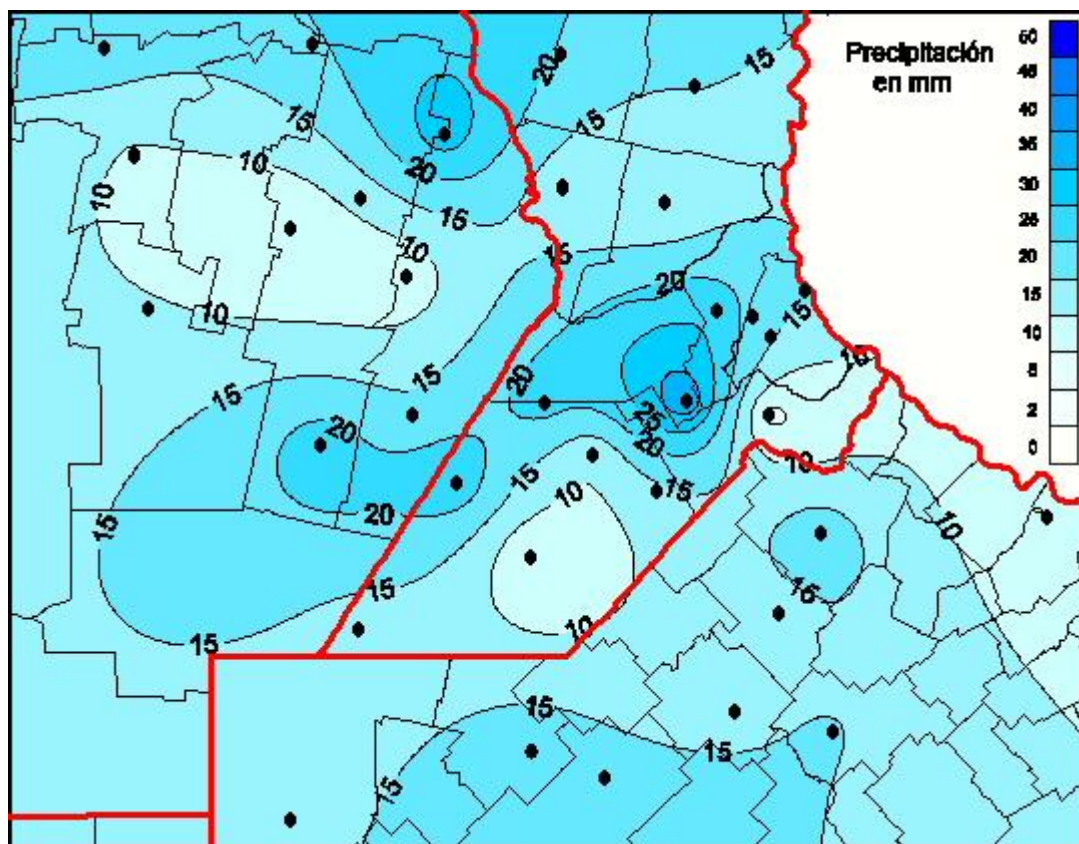

## Lluvias

Mapa de precipitación acumulada en las últimas 24 horas.  
(Desde las 8:00AM hasta las 8:00AM). Se actualiza a las 10:00hs.