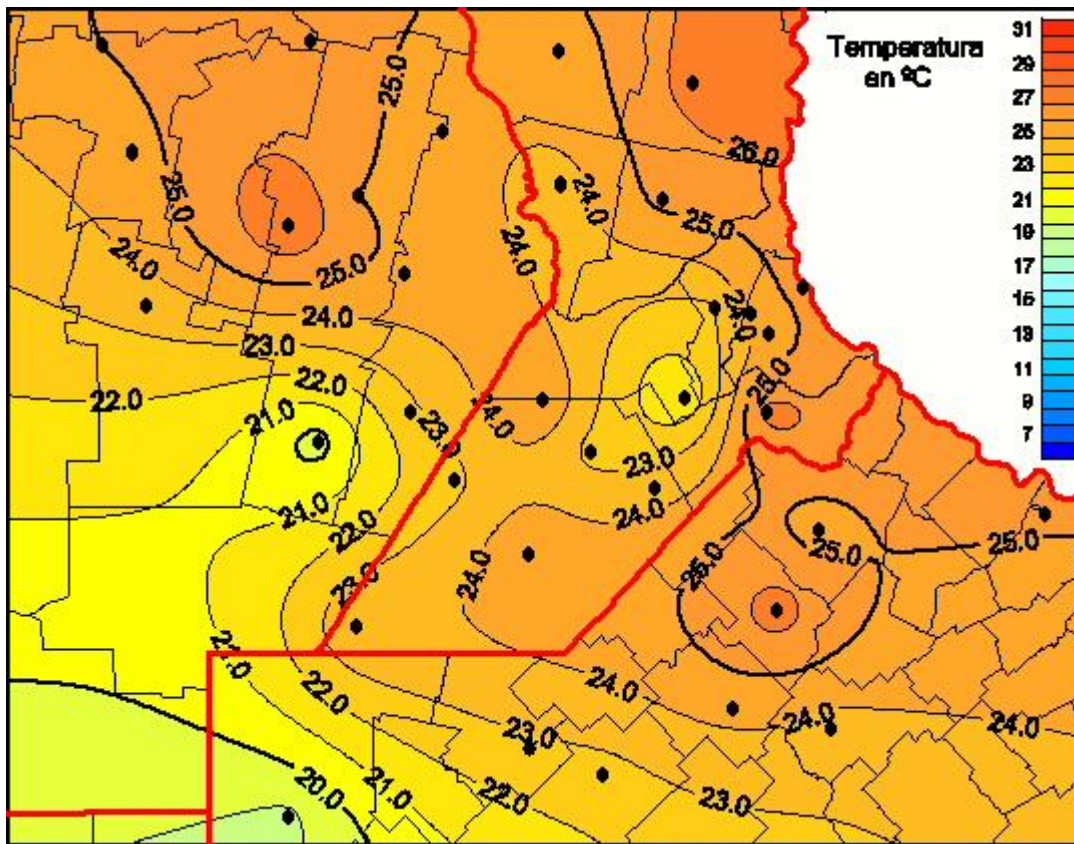

Temperaturas Medias

Mapa de temperaturas medias de las últimas 24 horas.
(Desde las 8:00AM hasta las 8:00AM). Se actualiza a las 10:00hs.