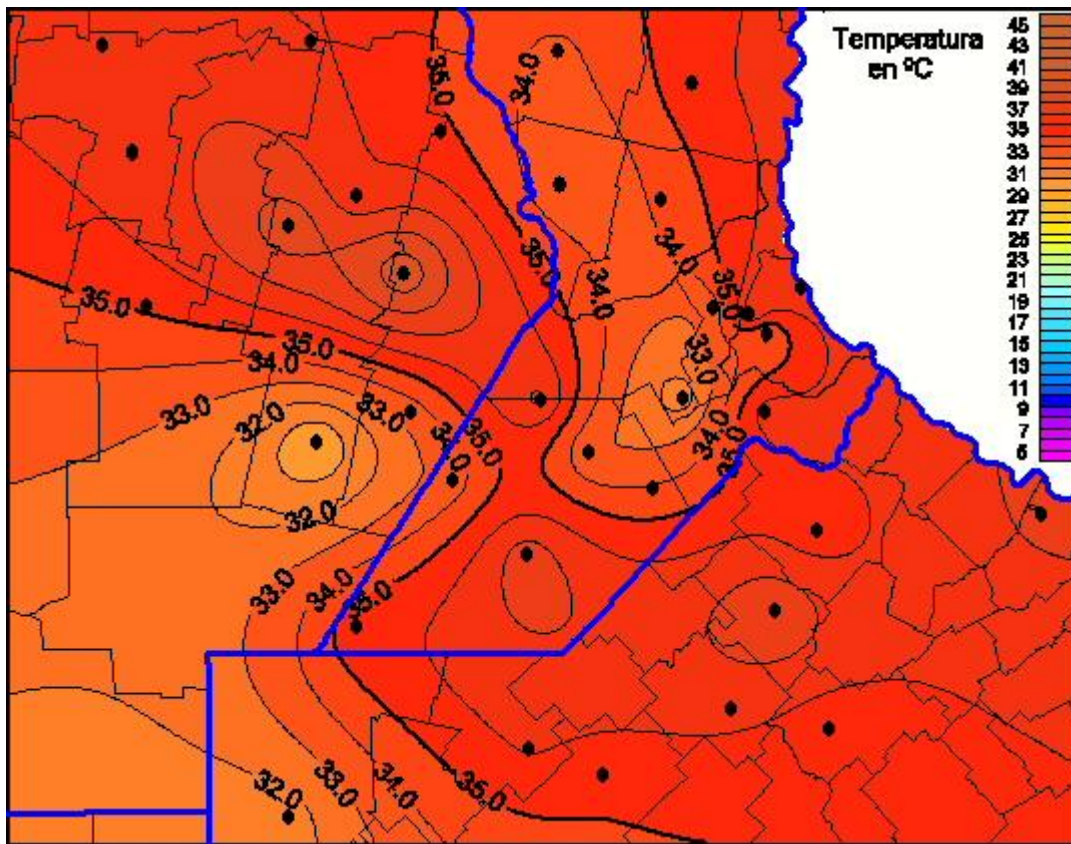

Temperaturas Máximas

Mapa de temperaturas máximas de las últimas 24 horas.
(Desde las 8:00AM hasta las 8:00AM). Se actualiza a las 10:00hs.