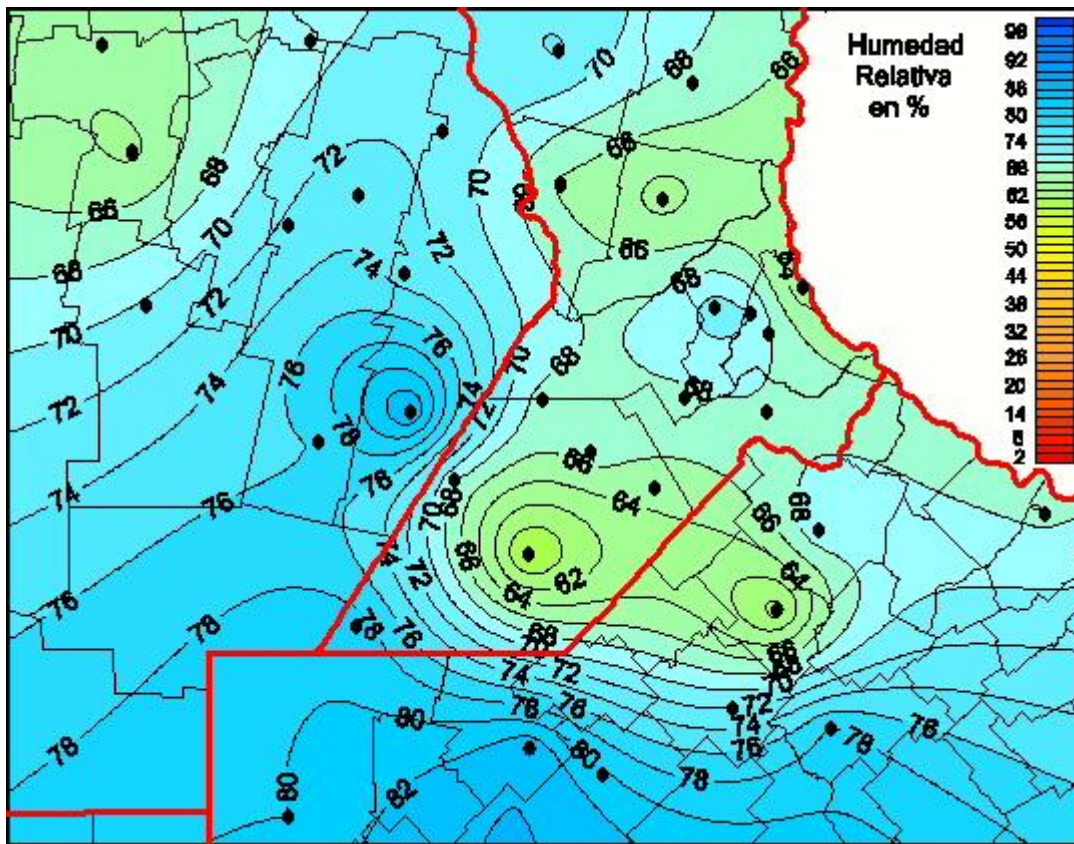

Humedad Relativa

Mapa de humedad relativa de las últimas 24 horas.
(Desde las 8:00AM hasta las 8:00AM). Se actualiza a las 10:00hs.