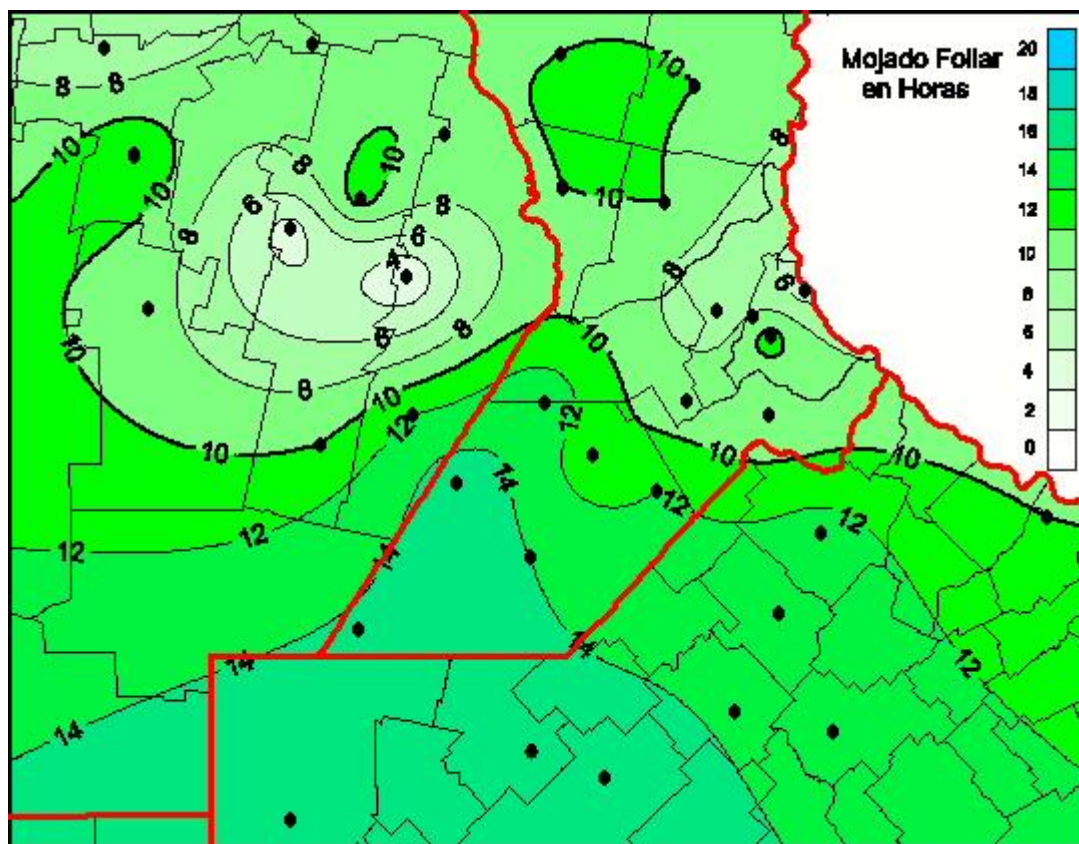

Humedad de Hoja

Mapa de humedad de hoja de las las últimas 24 horas.
(Desde las 8:00AM hasta las 8:00AM). Se actualiza a las 10:00hs.