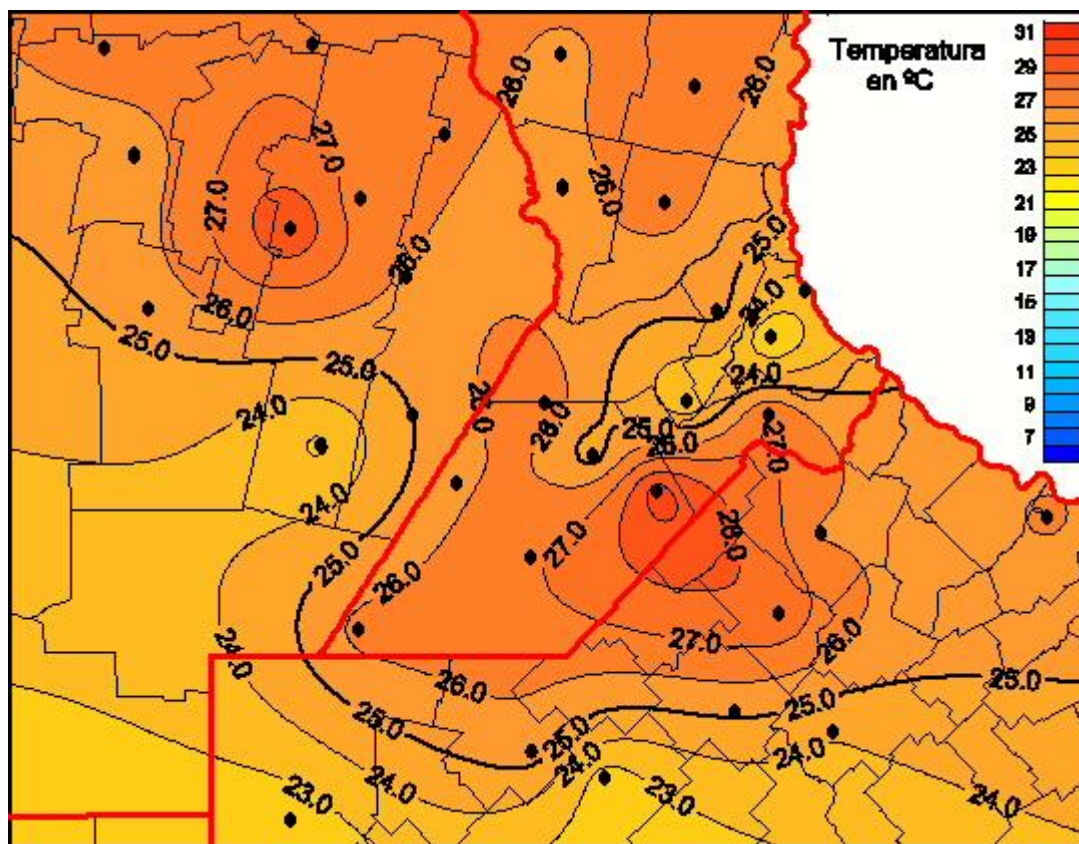

Temperaturas Medias

Mapa de temperaturas medias de las últimas 72 horas.
(Desde las 8:00AM hasta las 8:00AM). Se actualiza a las 10:00hs.