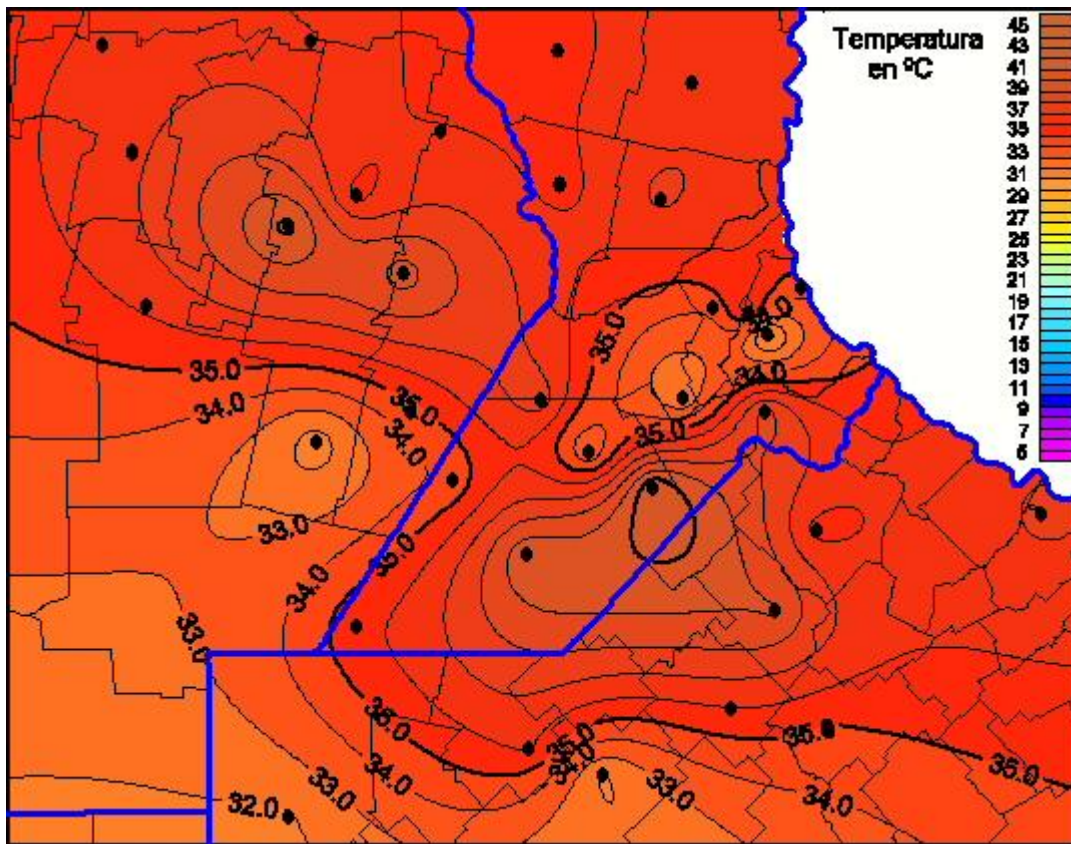

Temperaturas Máximas

Mapa de temperaturas máximas de las últimas 72 horas.
(Desde las 8:00AM hasta las 8:00AM). Se actualiza a las 10:00hs.