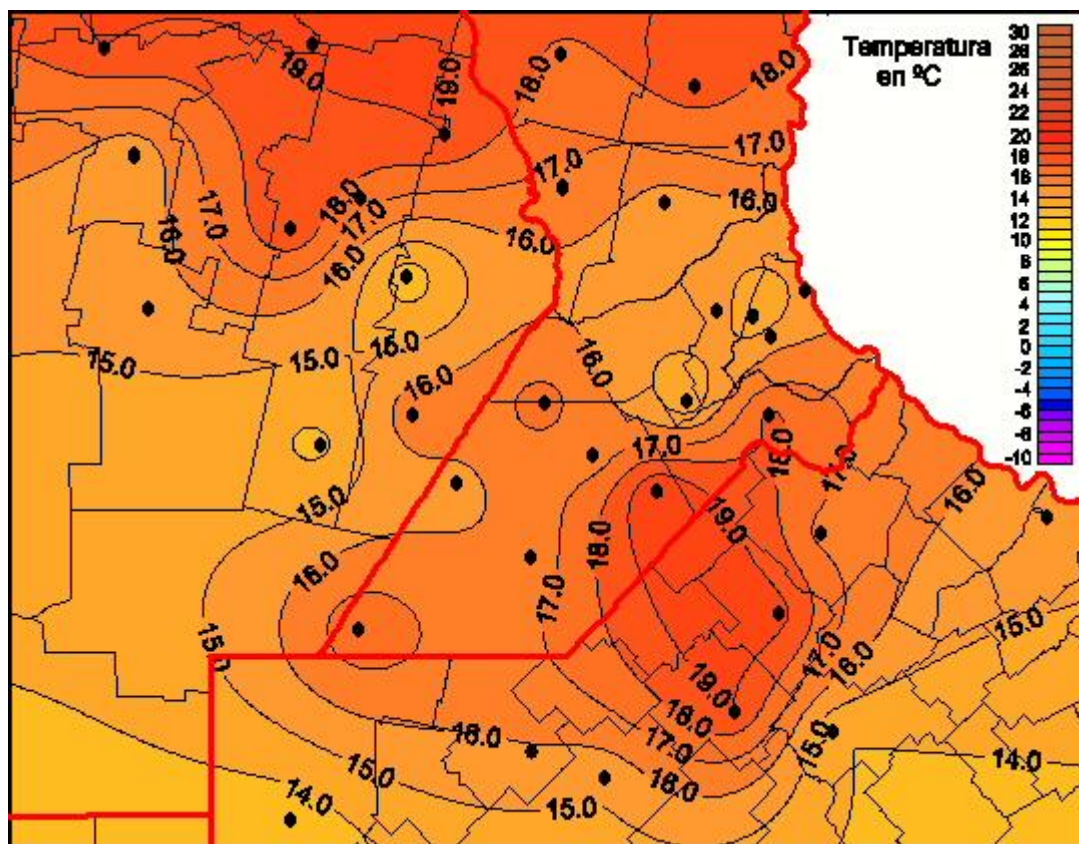

Temperaturas Mínimas

Mapa de temperaturas mínimas de las las últimas 72 horas.
(Desde las 8:00AM hasta las 8:00AM). Se actualiza a las 10:00hs.