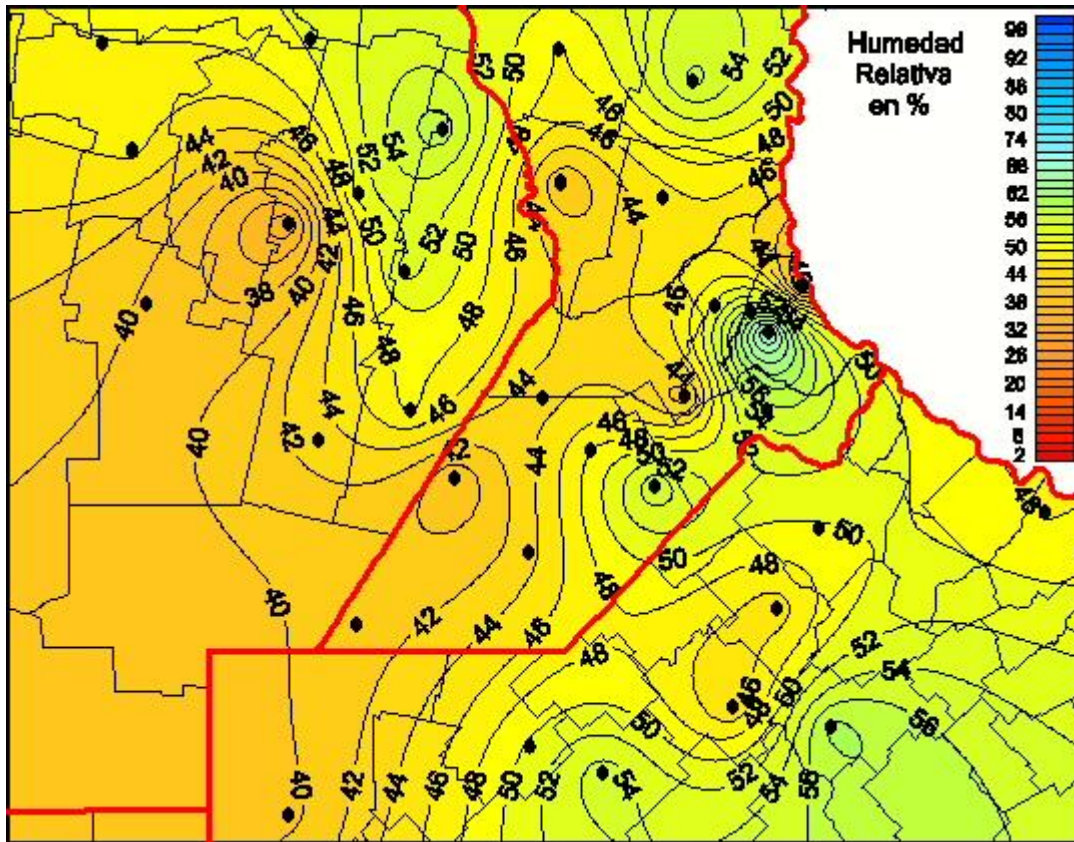

## Humedad Relativa

Mapa de humedad relativa de las las últimas 72 horas.  
(Desde las 8:00AM hasta las 8:00AM). Se actualiza a las 10:00hs.