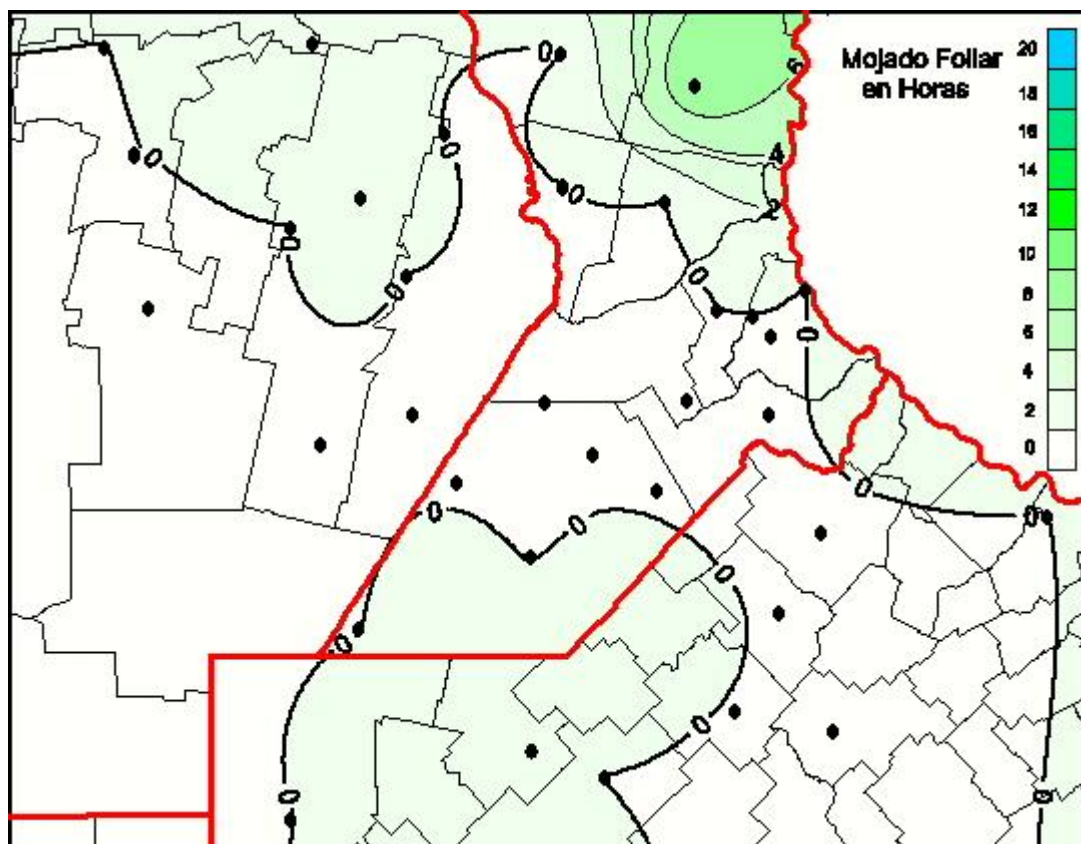

## Humedad de Hoja

Mapa de humedad de hoja de las últimas 72 horas.  
(Desde las 8:00AM hasta las 8:00AM). Se actualiza a las 10:00hs.