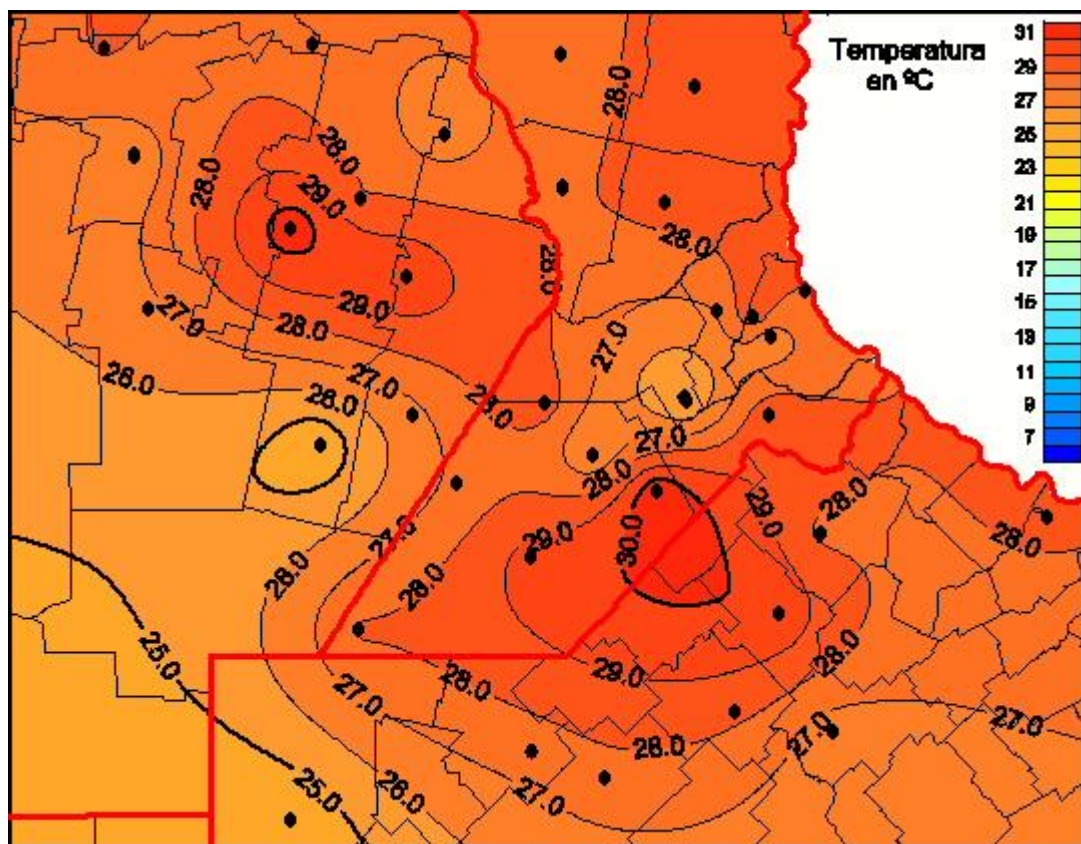

Temperaturas Medias

Mapa de temperaturas medias de las últimas 24 horas.
(Desde las 8:00AM hasta las 8:00AM). Se actualiza a las 10:00hs.