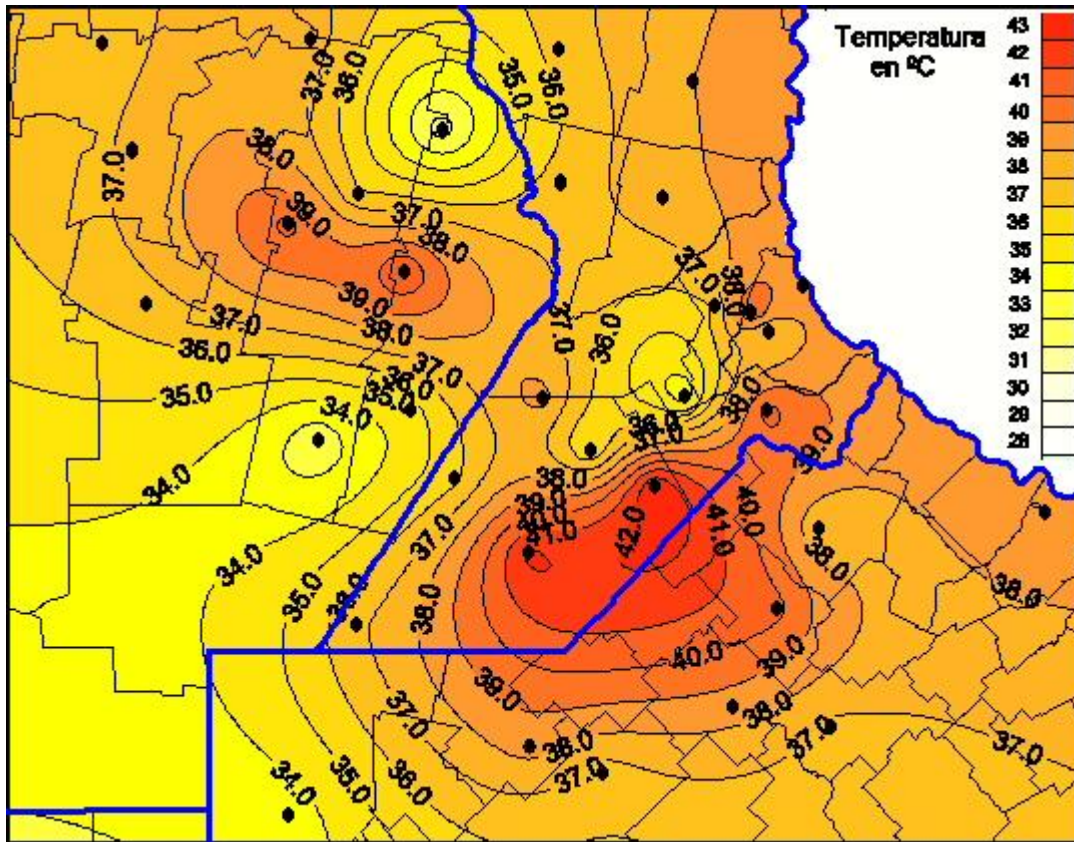

Temperaturas Máximas

Mapa de temperaturas máximas de las últimas 24 horas.
(Desde las 8:00AM hasta las 8:00AM). Se actualiza a las 10:00hs.