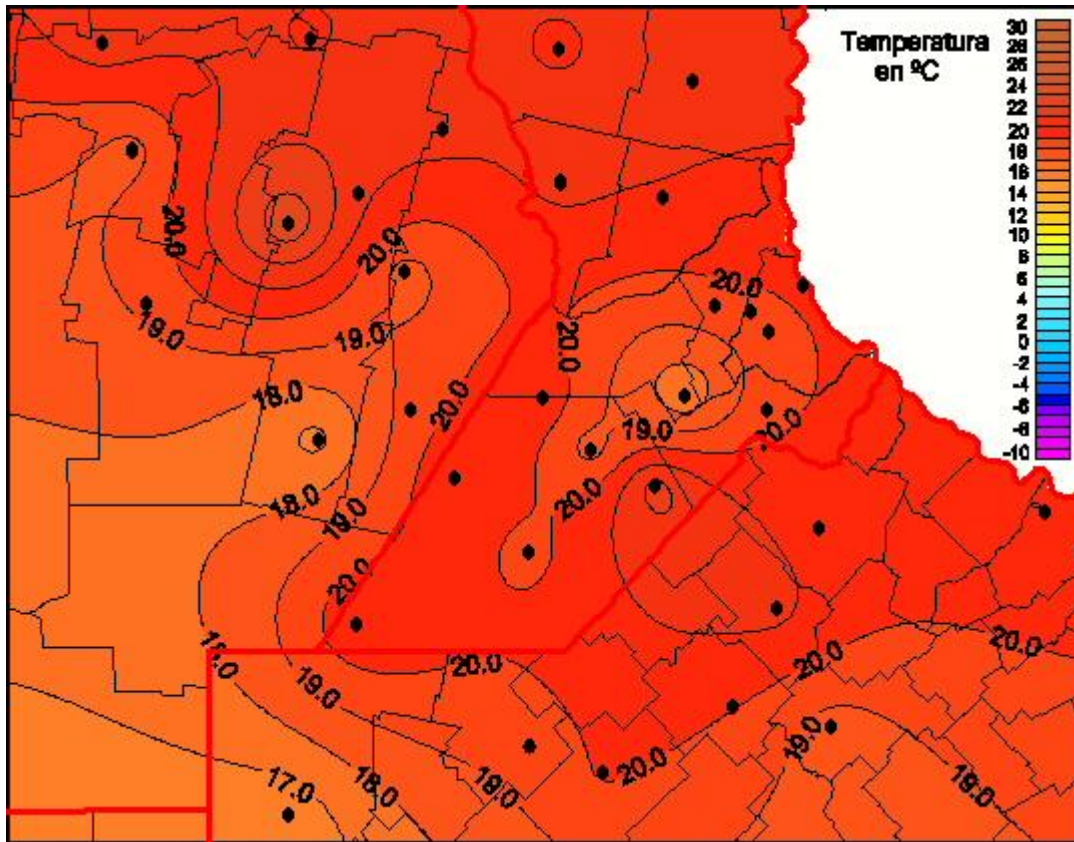

Temperaturas Mínimas

Mapa de temperaturas mínimas de las las últimas 24 horas.
(Desde las 8:00AM hasta las 8:00AM). Se actualiza a las 10:00hs.