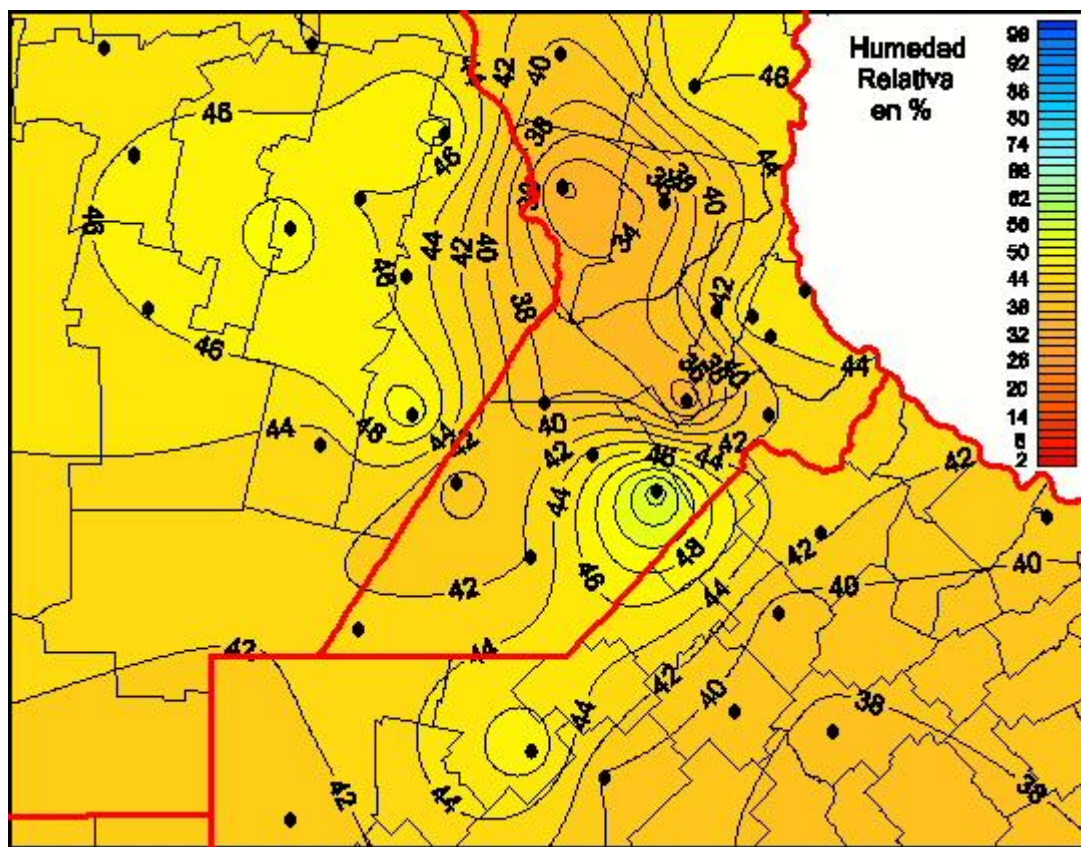

# Humedad Relativa

Mapa de humedad relativa de las las últimas 24 horas.  
(Desde las 8:00AM hasta las 8:00AM). Se actualiza a las 10:00hs.