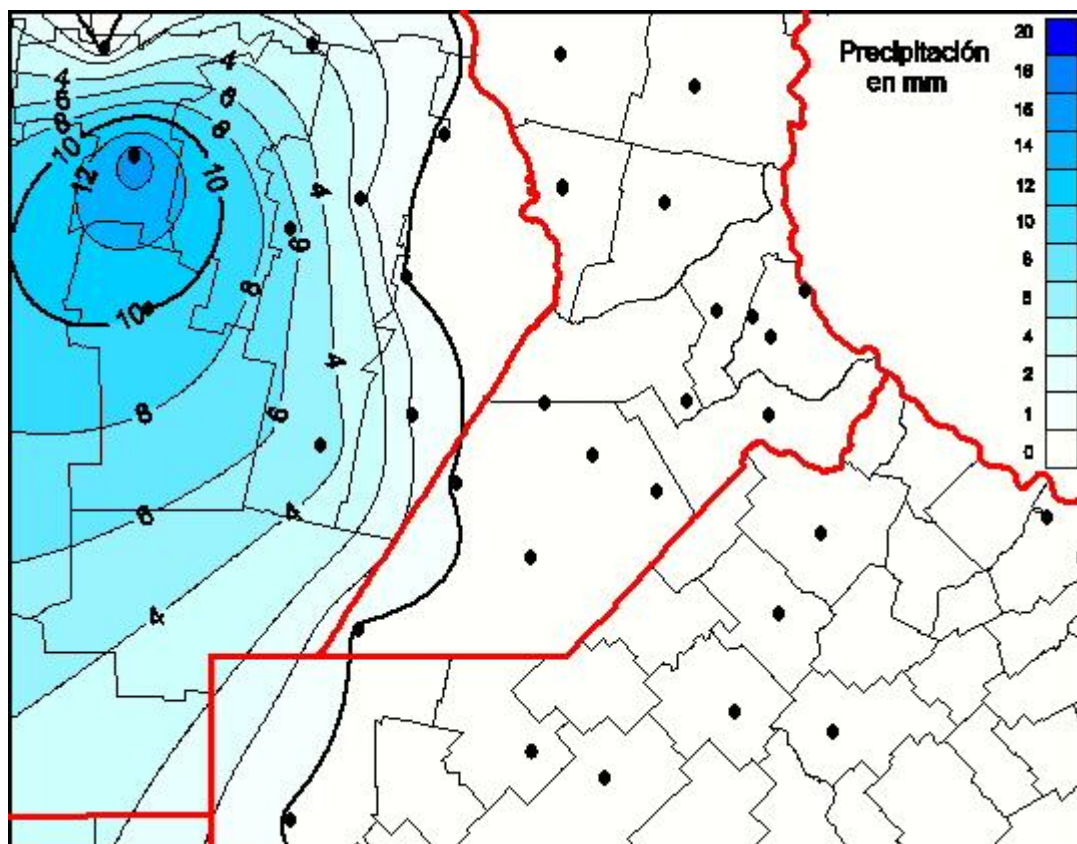

Lluvias

Mapa de precipitación acumulada en las últimas 24 horas.
(Desde las 8:00AM hasta las 8:00AM). Se actualiza a las 10:00hs.