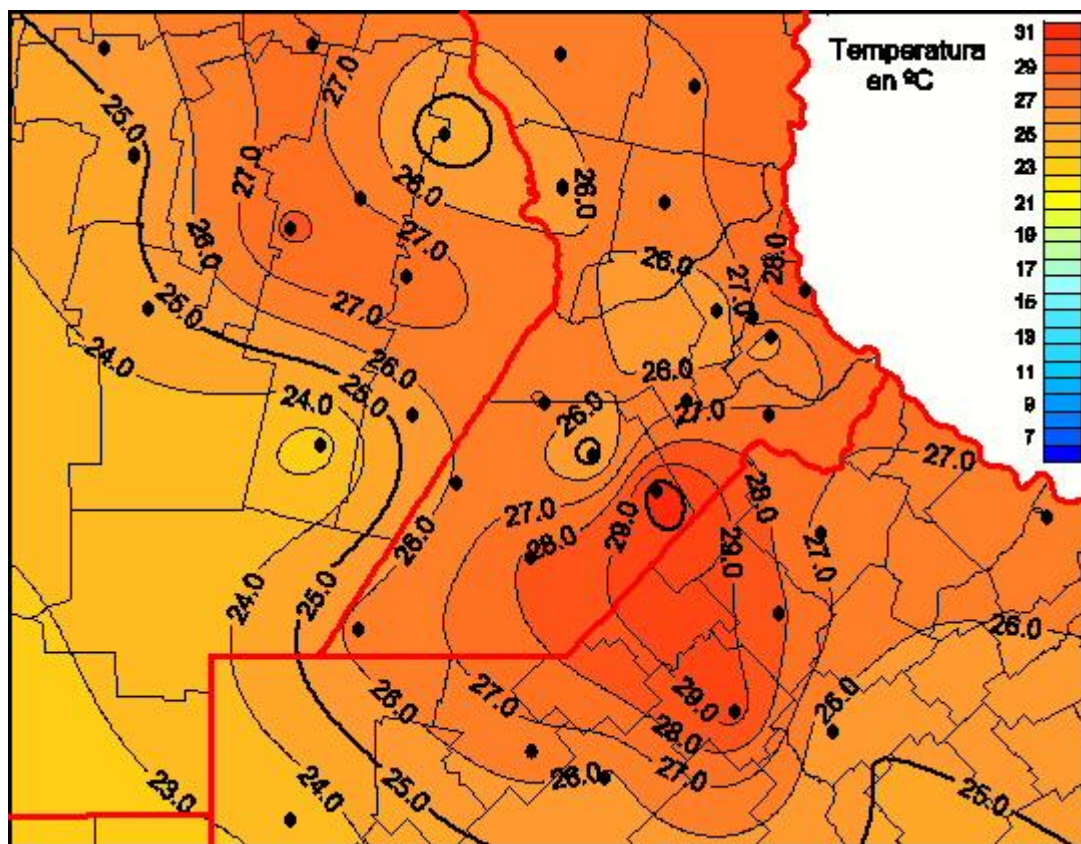

## Temperaturas Medias

Mapa de temperaturas medias de las las últimas 24 horas.  
(Desde las 8:00AM hasta las 8:00AM). Se actualiza a las 10:00hs.