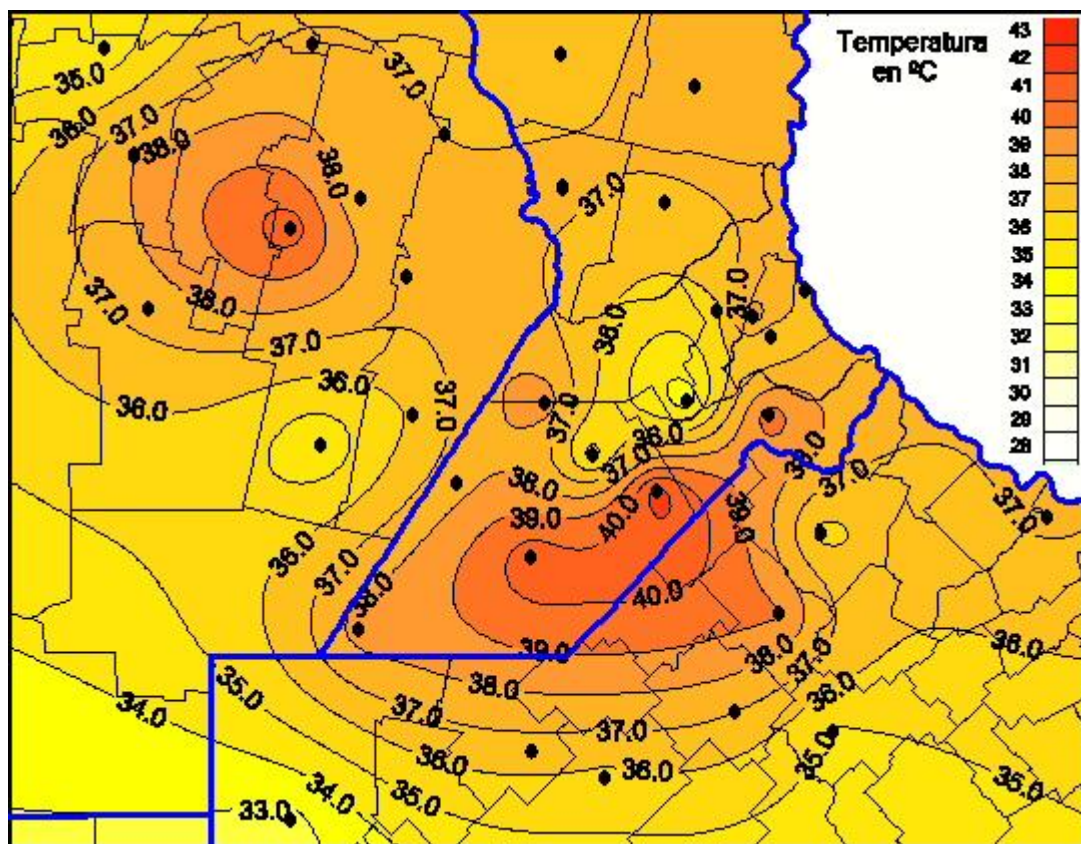

Temperaturas Máximas

Mapa de temperaturas máximas de las últimas 24 horas.
(Desde las 8:00AM hasta las 8:00AM). Se actualiza a las 10:00hs.