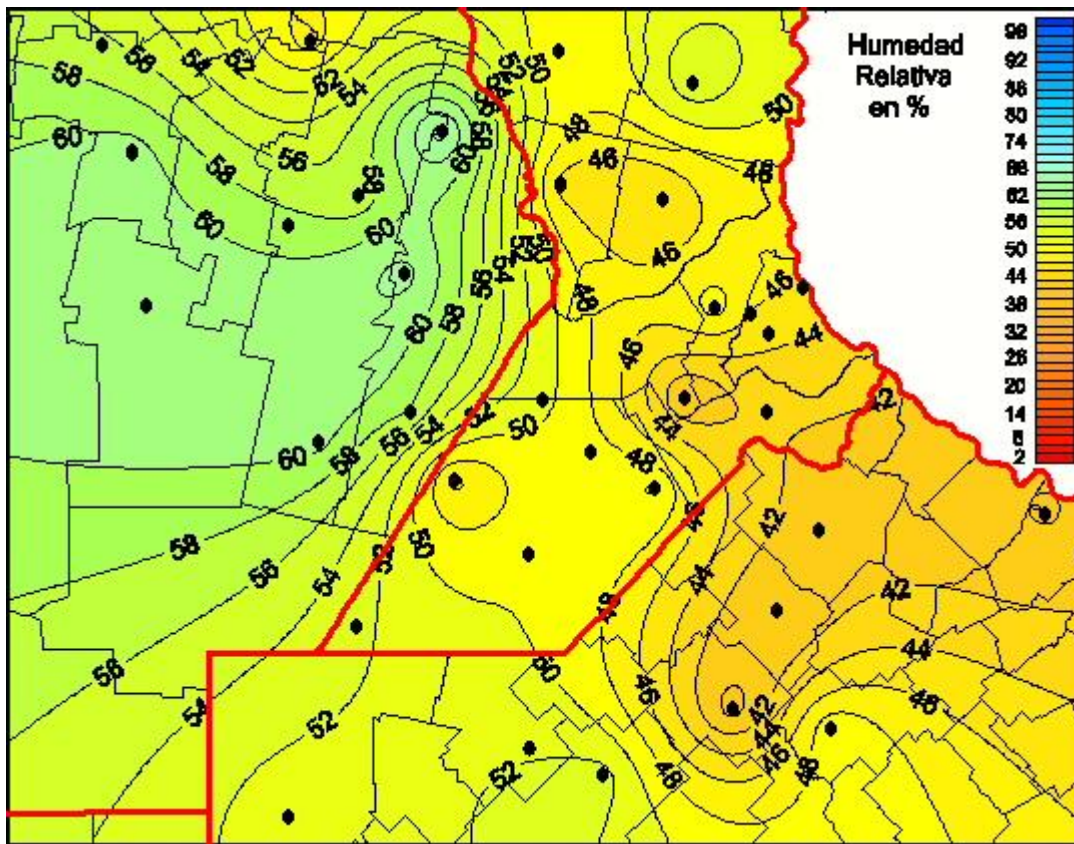

Humedad Relativa

Mapa de humedad relativa de las las últimas 24 horas.
(Desde las 8:00AM hasta las 8:00AM). Se actualiza a las 10:00hs.