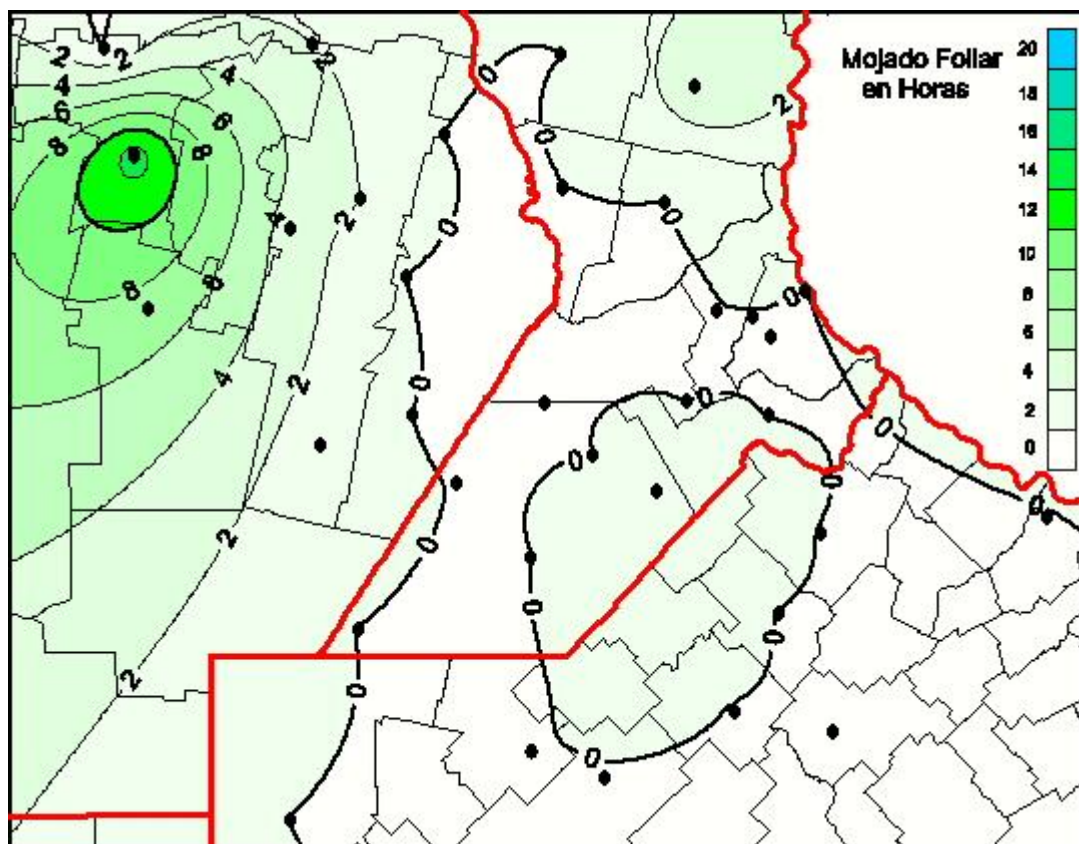

Humedad de Hoja

Mapa de humedad de hoja de las últimas 24 horas.
(Desde las 8:00AM hasta las 8:00AM). Se actualiza a las 10:00hs.