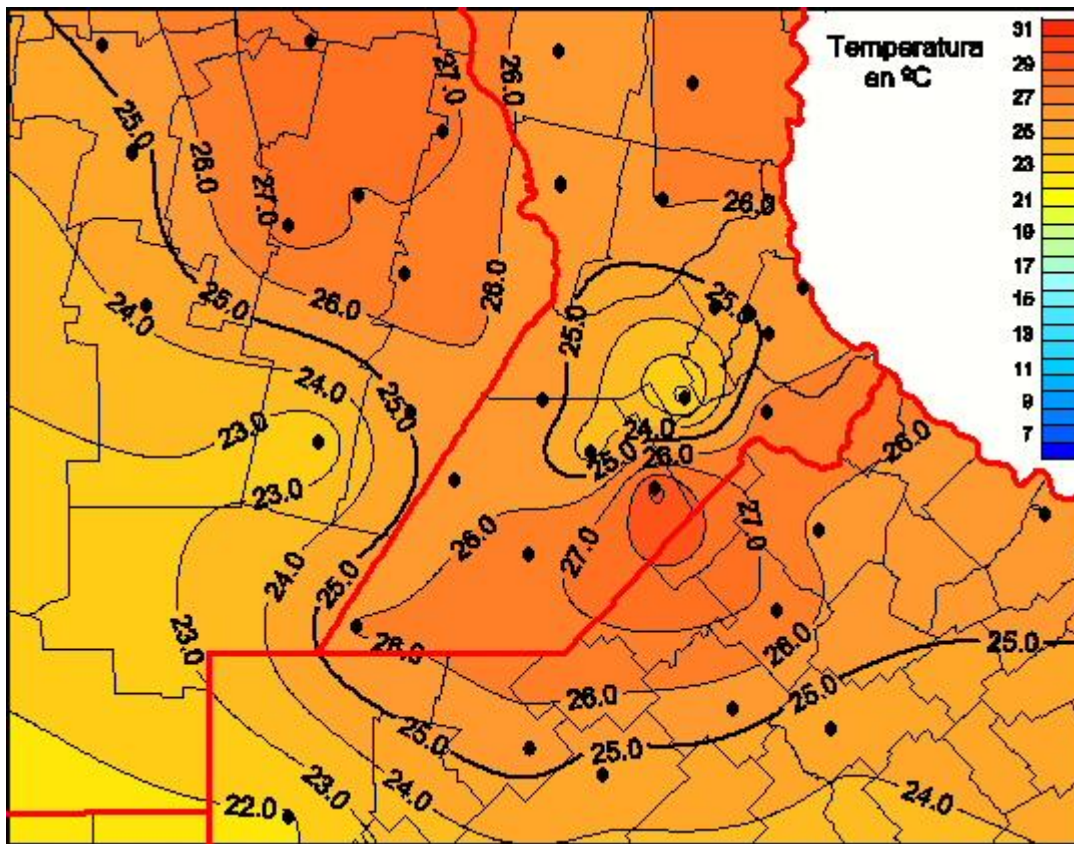

Temperaturas Medias

Mapa de temperaturas medias de las últimas 24 horas.
(Desde las 8:00AM hasta las 8:00AM). Se actualiza a las 10:00hs.