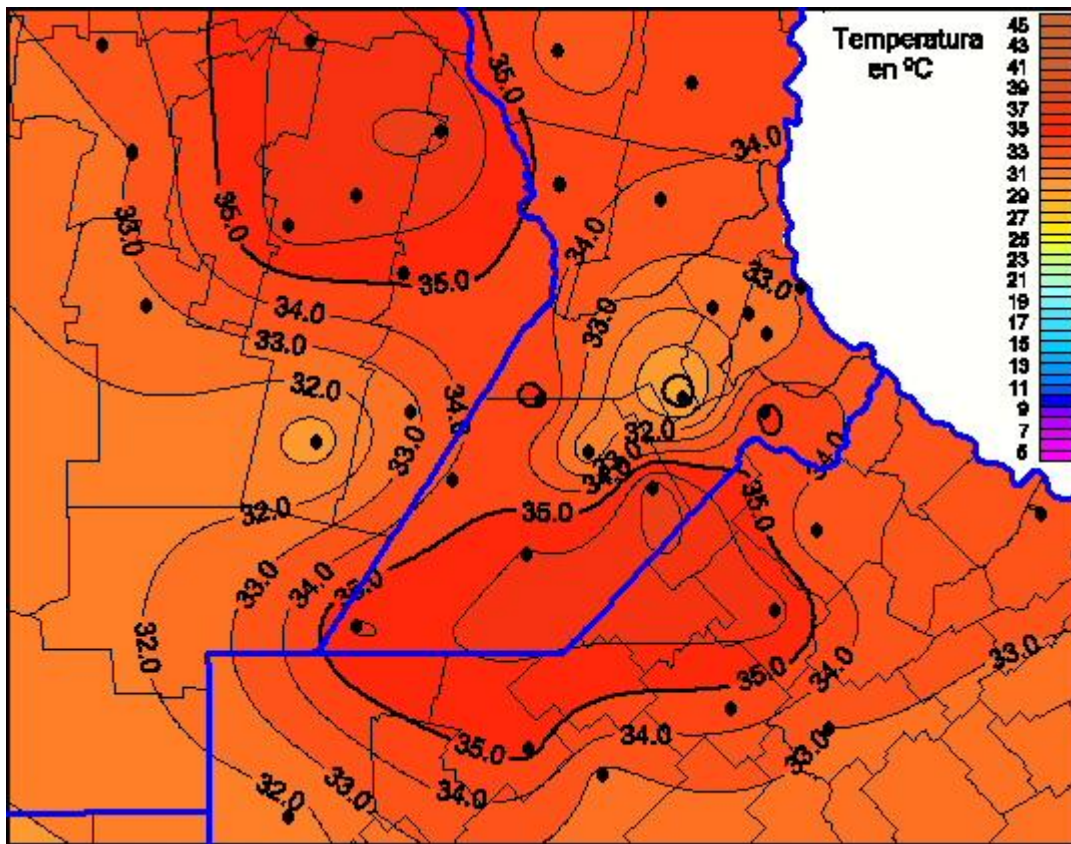

## Temperaturas Máximas

Mapa de temperaturas máximas de las últimas 24 horas.  
(Desde las 8:00AM hasta las 8:00AM). Se actualiza a las 10:00hs.