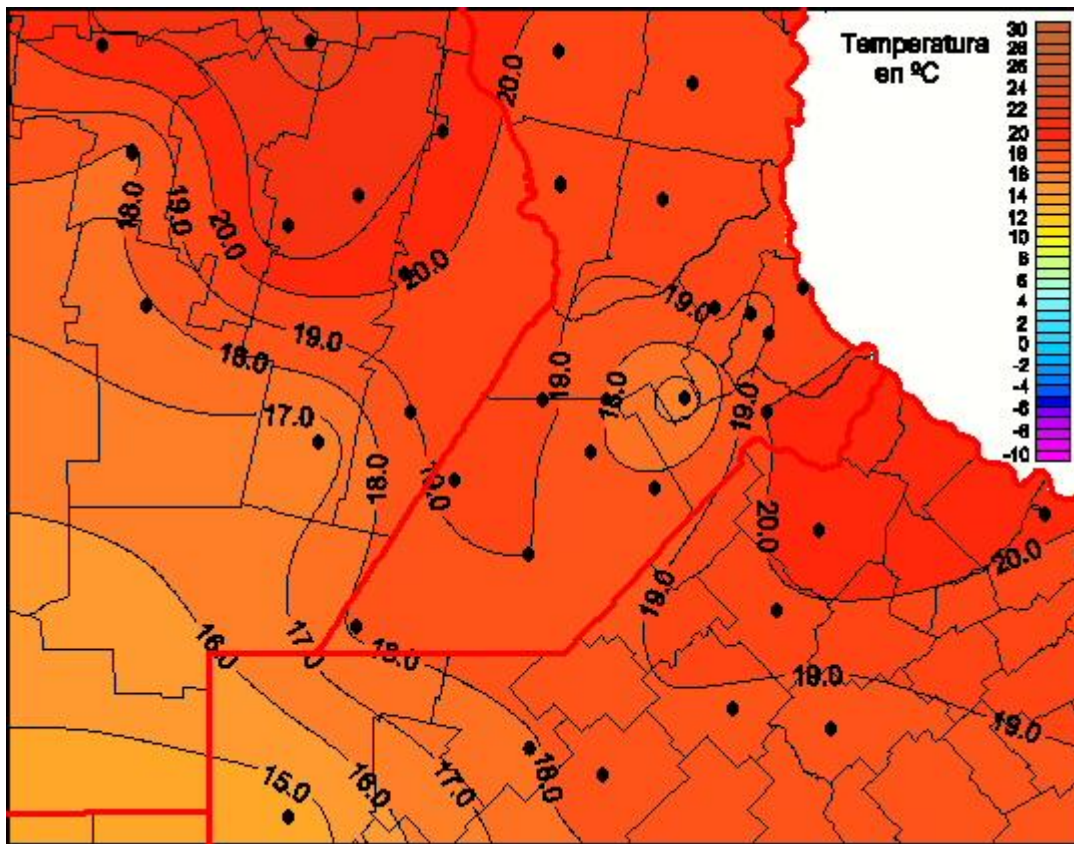

## Temperaturas Mínimas

Mapa de temperaturas mínimas de las las últimas 24 horas.  
(Desde las 8:00AM hasta las 8:00AM). Se actualiza a las 10:00hs.