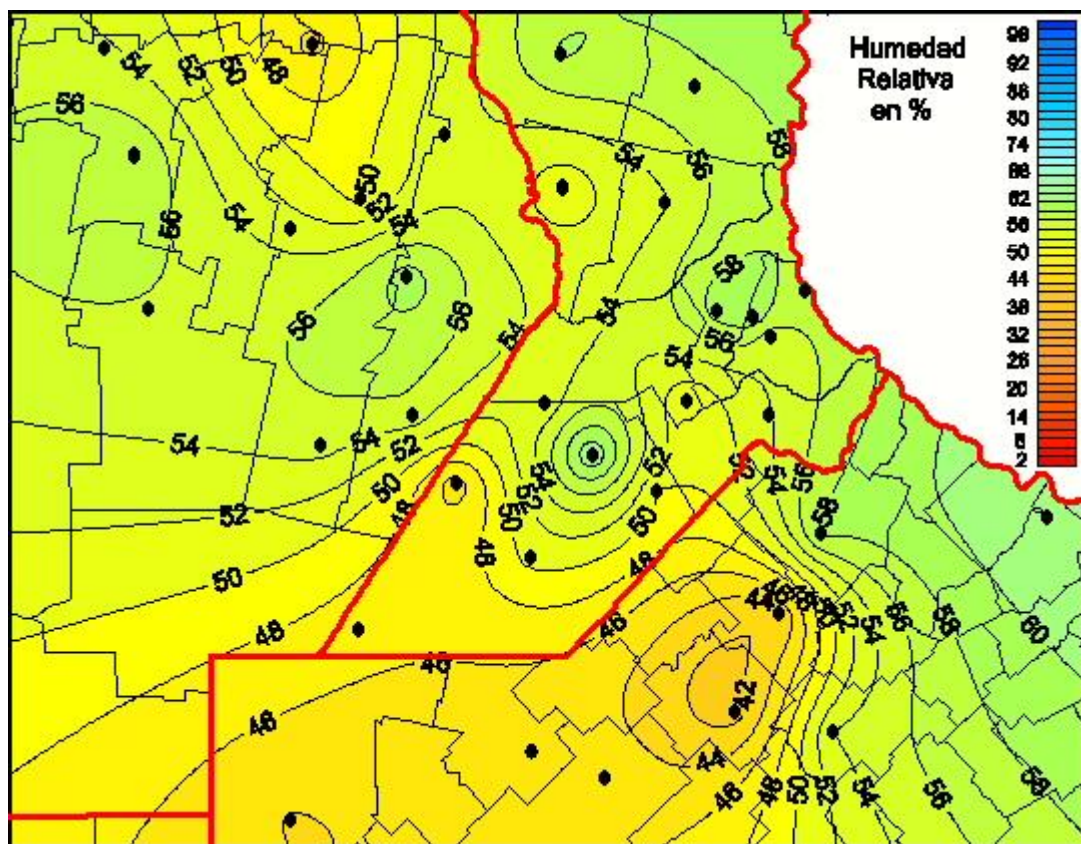

# Humedad Relativa

Mapa de humedad relativa de las las últimas 24 horas.  
(Desde las 8:00AM hasta las 8:00AM). Se actualiza a las 10:00hs.