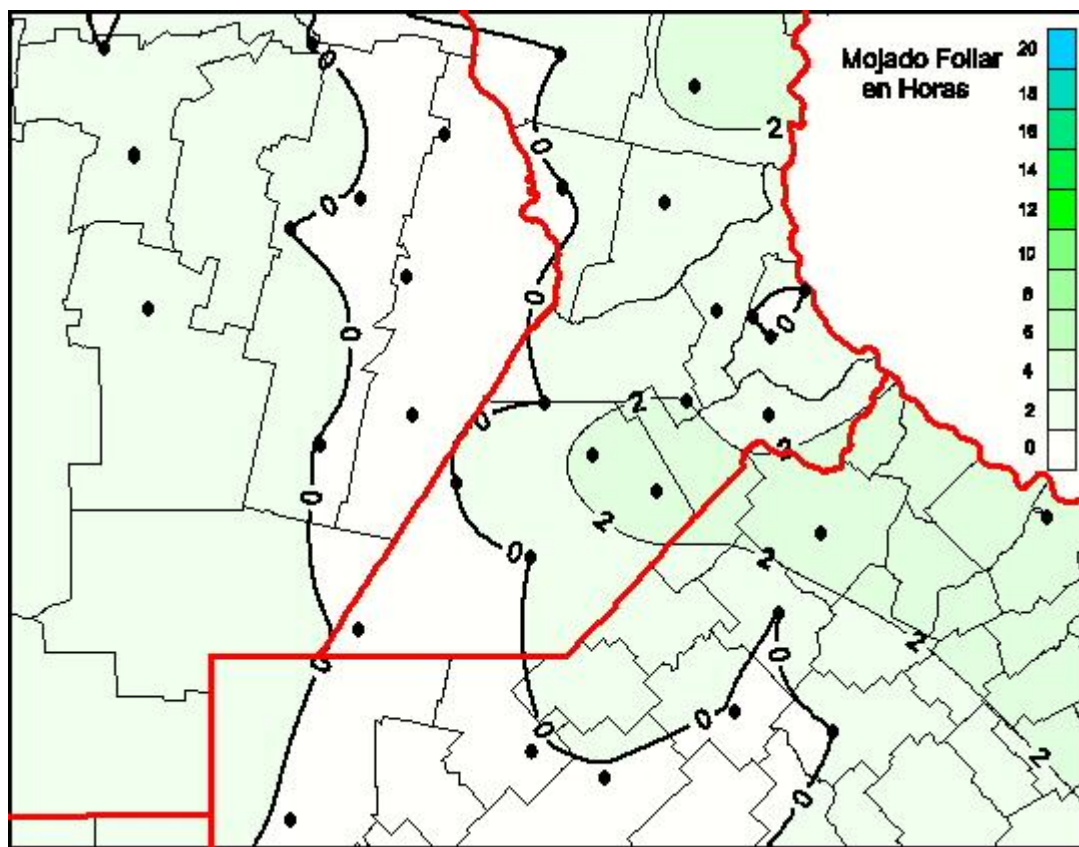

## Humedad de Hoja

Mapa de humedad de hoja de las las últimas 24 horas.  
(Desde las 8:00AM hasta las 8:00AM). Se actualiza a las 10:00hs.