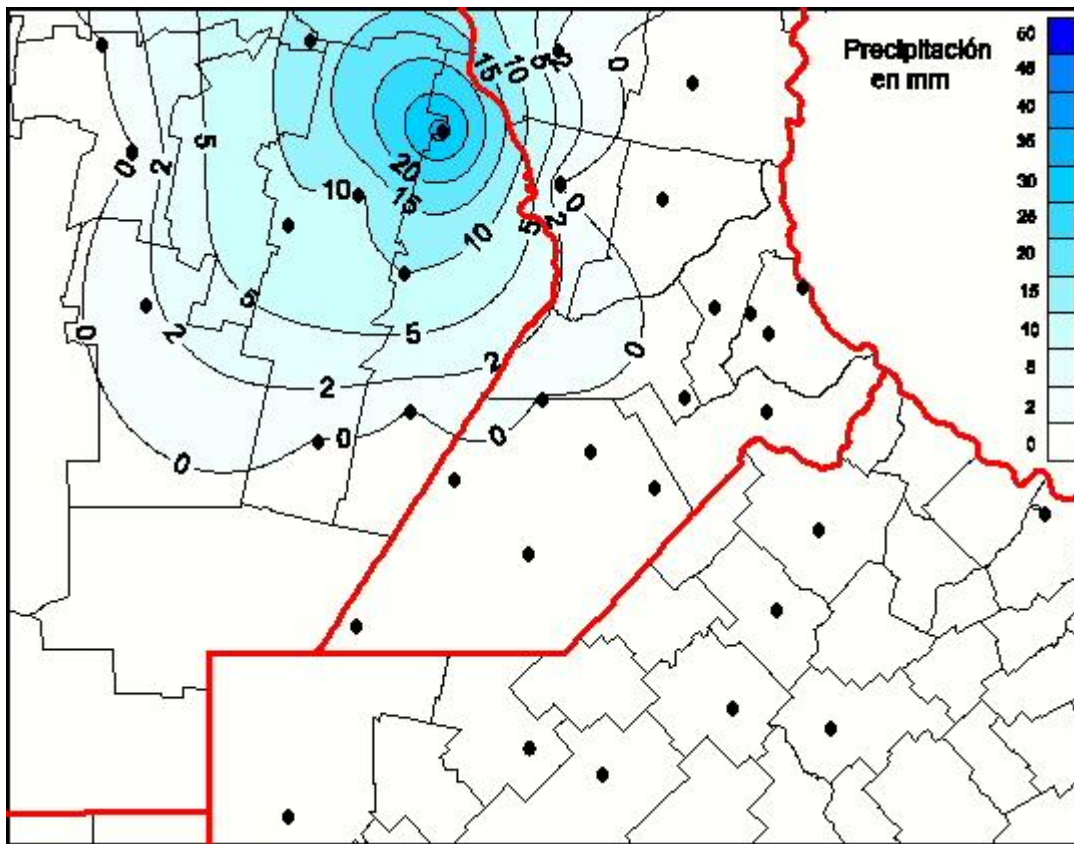

Lluvias

Mapa de precipitación acumulada en las últimas 96 horas.
(Desde las 8:00AM hasta las 8:00AM). Se actualiza a las 10:00hs.